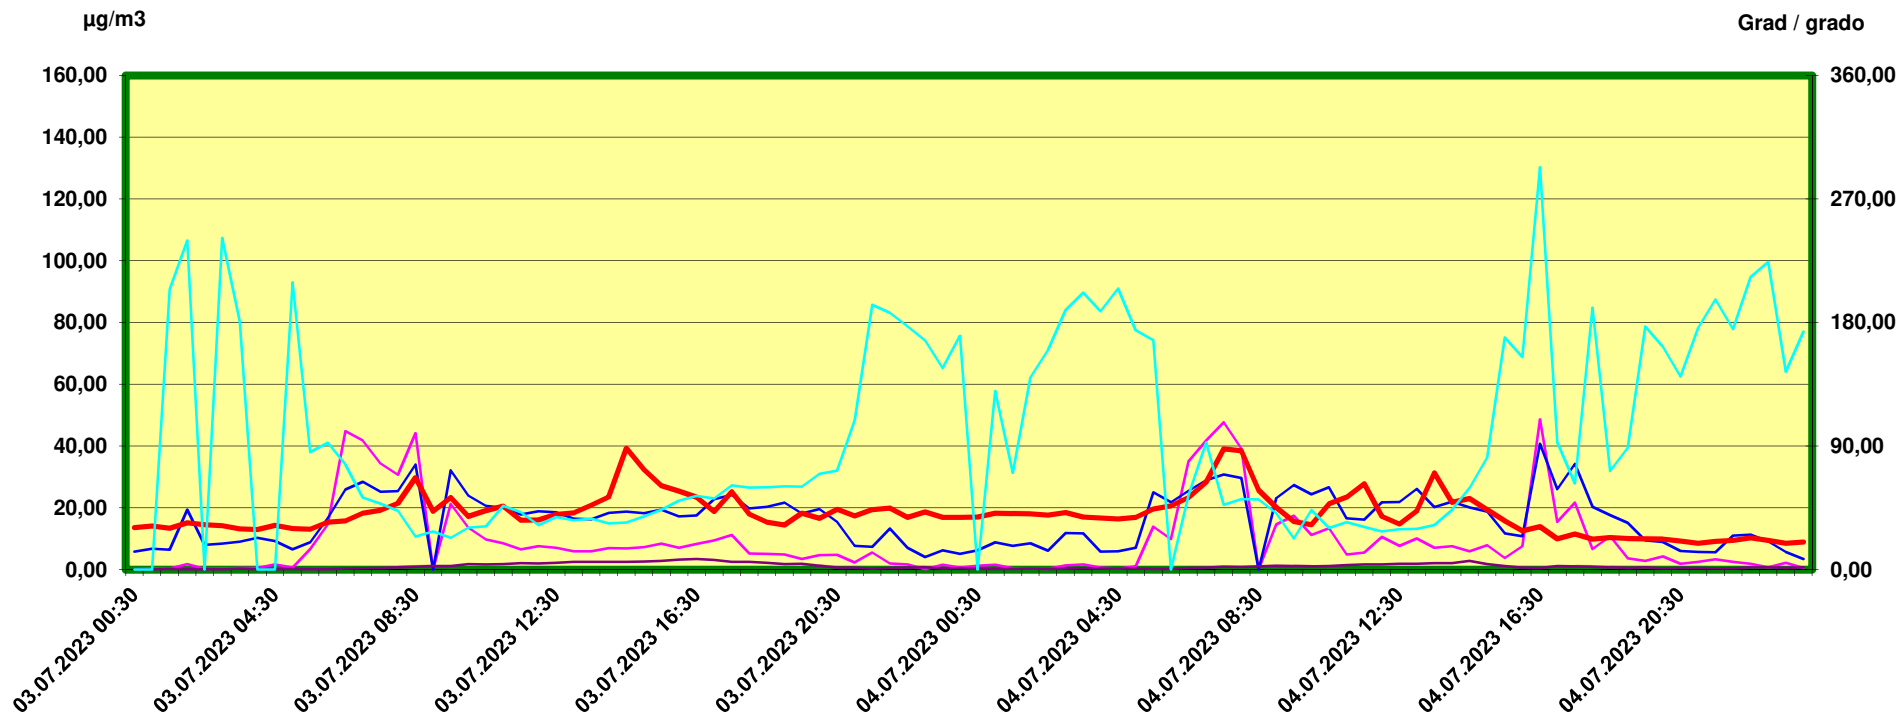

Innsbruck Ampass

Zeitraum / Periodo di tempo: 3-7-2023 00:30 - 4-7-2023 24:00

Unkorrigierte Werte / Valori non corretti