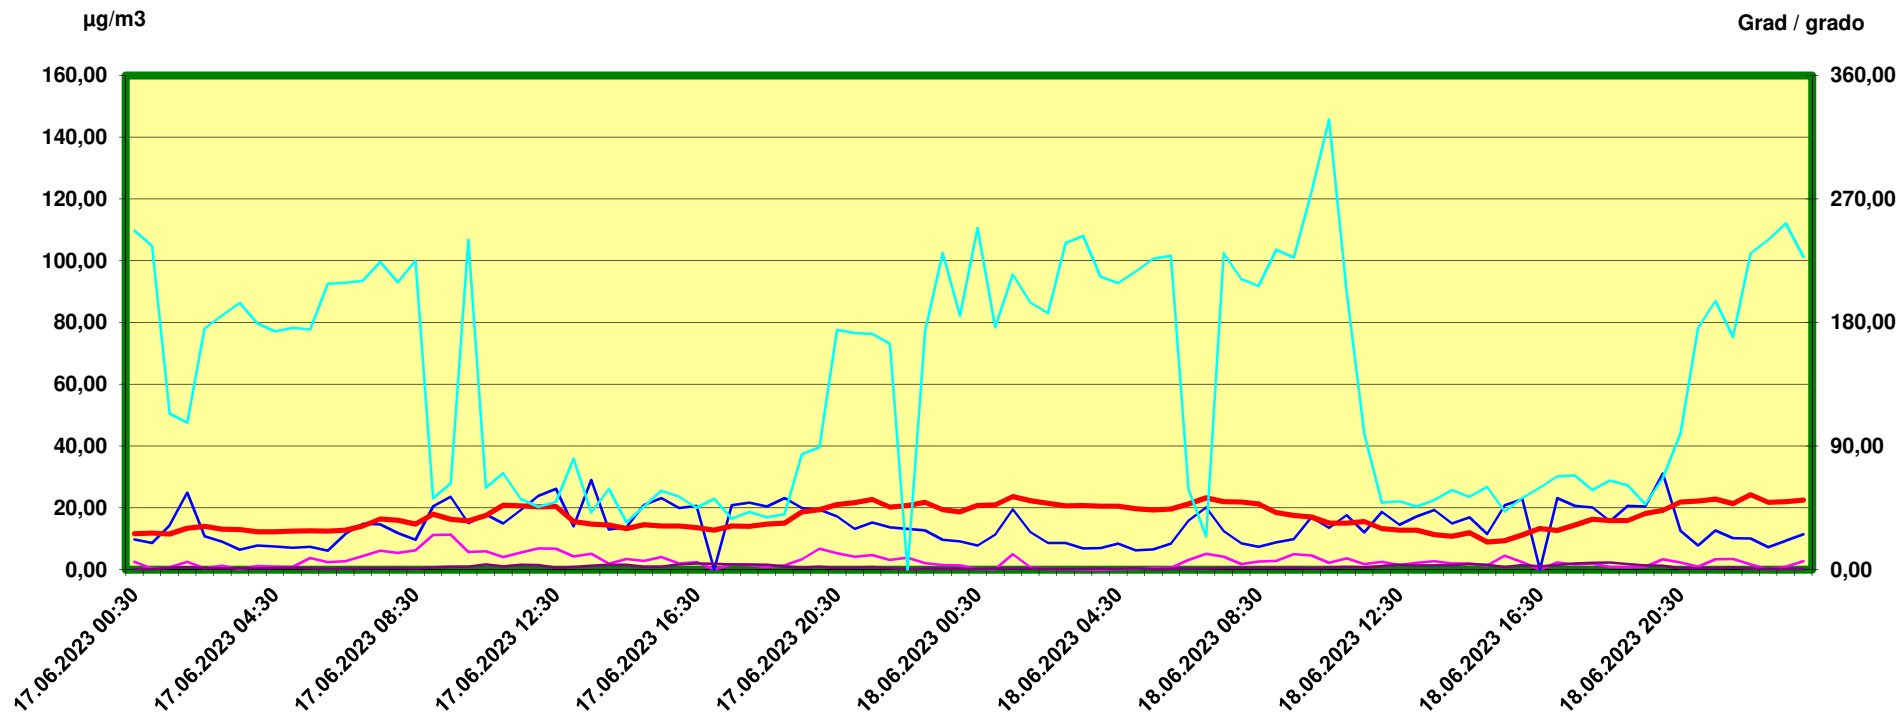

# Innsbruck Ampass

Zeitraum / Periodo di tempo: 17-6-2023 00:30 - 18-6-2023 24:00

Unkorrigierte Werte / Valori non corretti