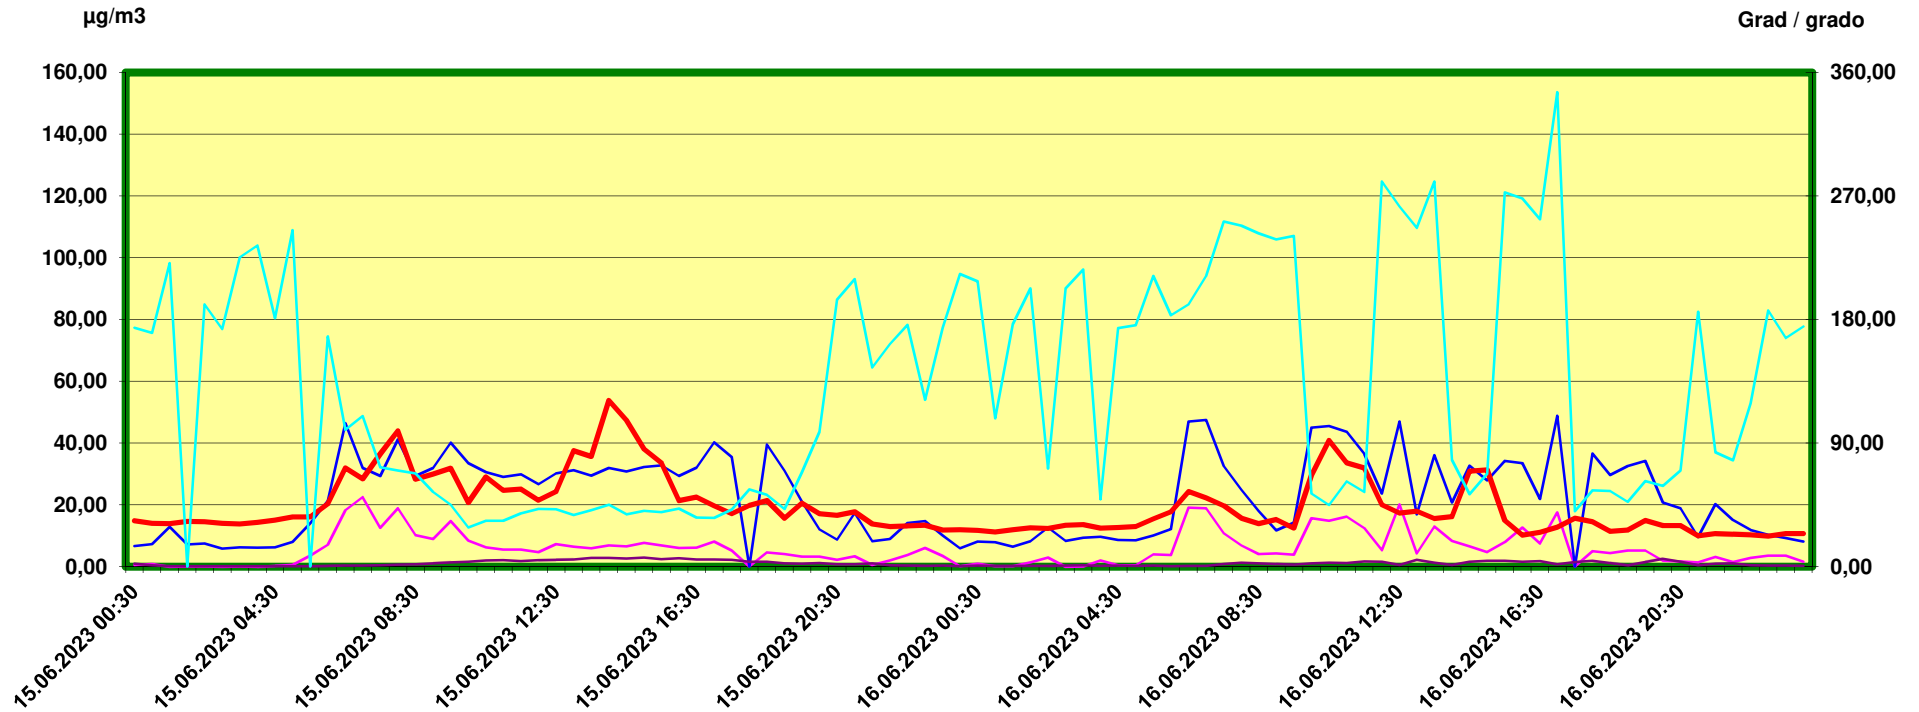

Innsbruck Ampass

Zeitraum / Periodo di tempo: 15-6-2023 00:30 - 16-6-2023 24:00

Unkorrigierte Werte / Valori non corretti