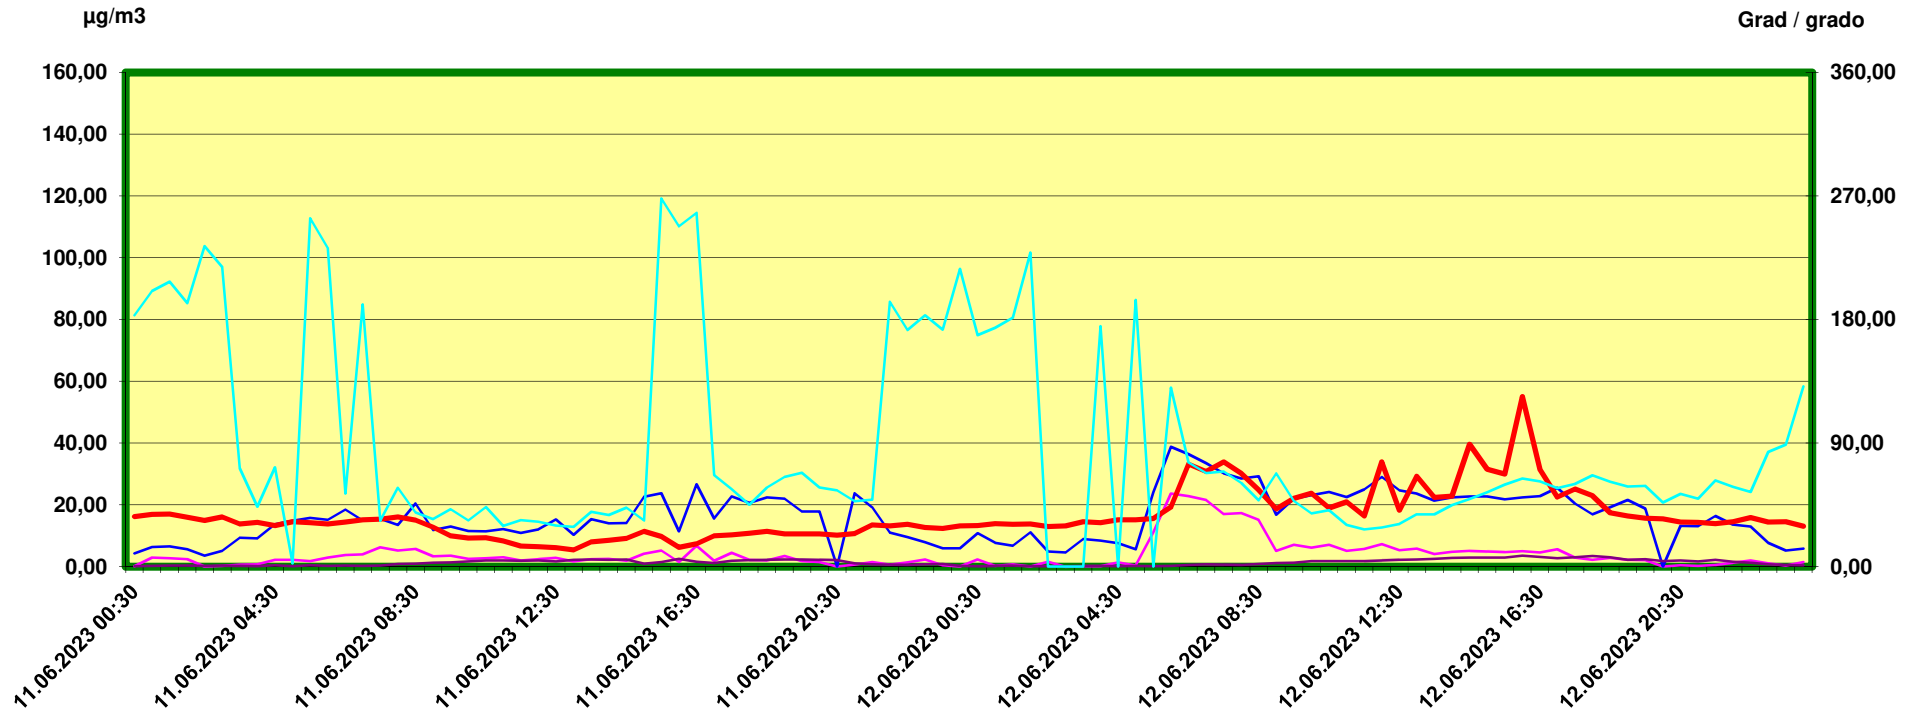

Innsbruck Ampass

Zeitraum / Periodo di tempo: 11-6-2023 00:30 - 12-6-2023 24:00

Unkorrigierte Werte / Valori non corretti