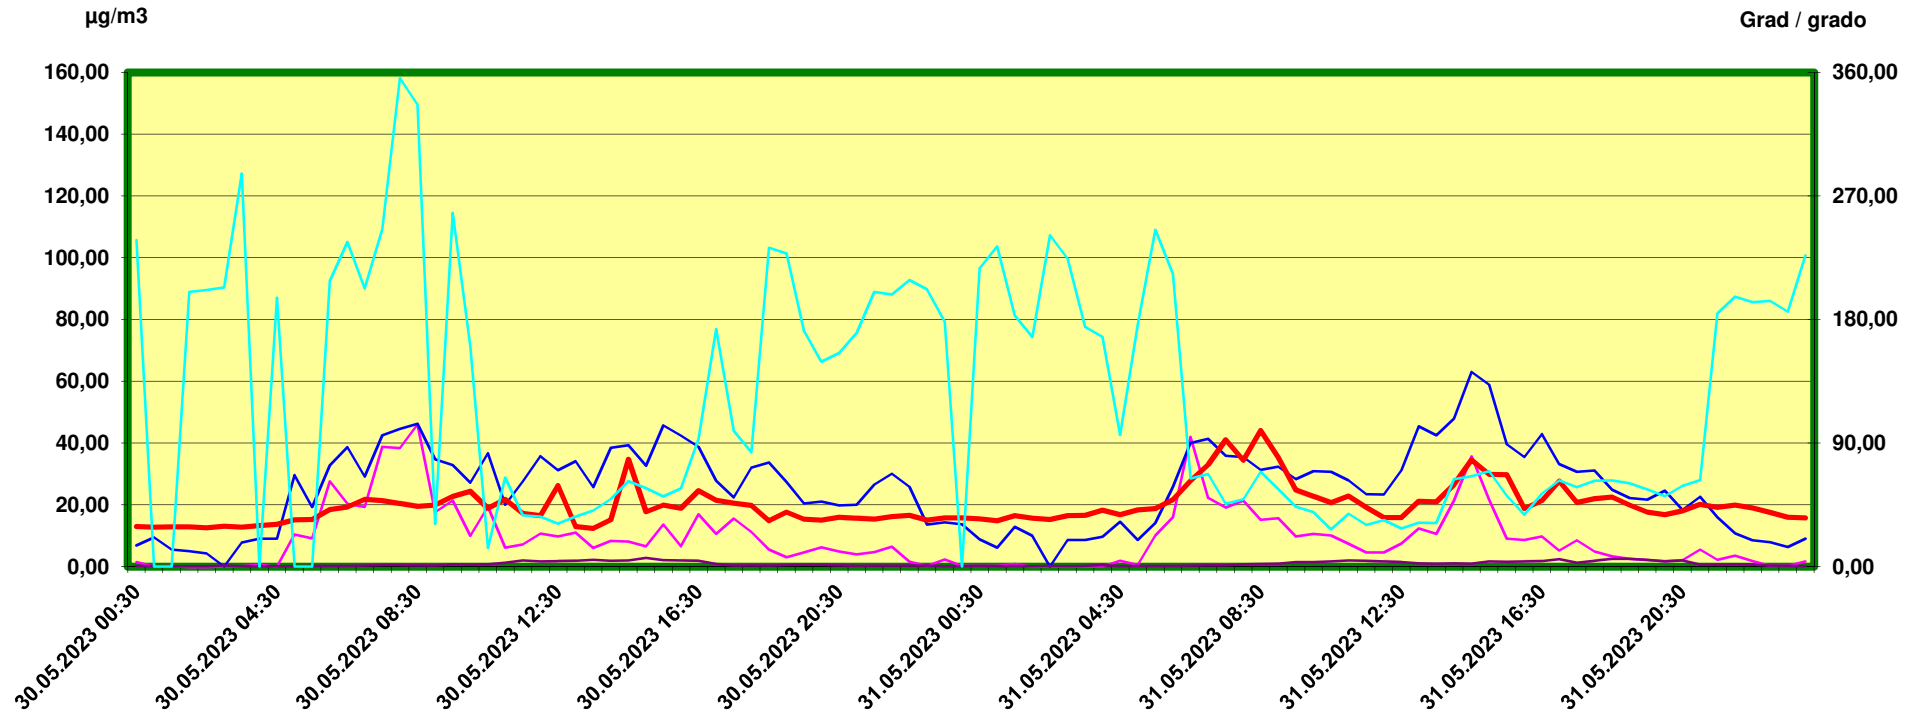

Innsbruck Ampass

Zeitraum / Periodo di tempo: 30-5-2023 00:30 - 31-6-2023 24:00

Unkorrigierte Werte / Valori non corretti