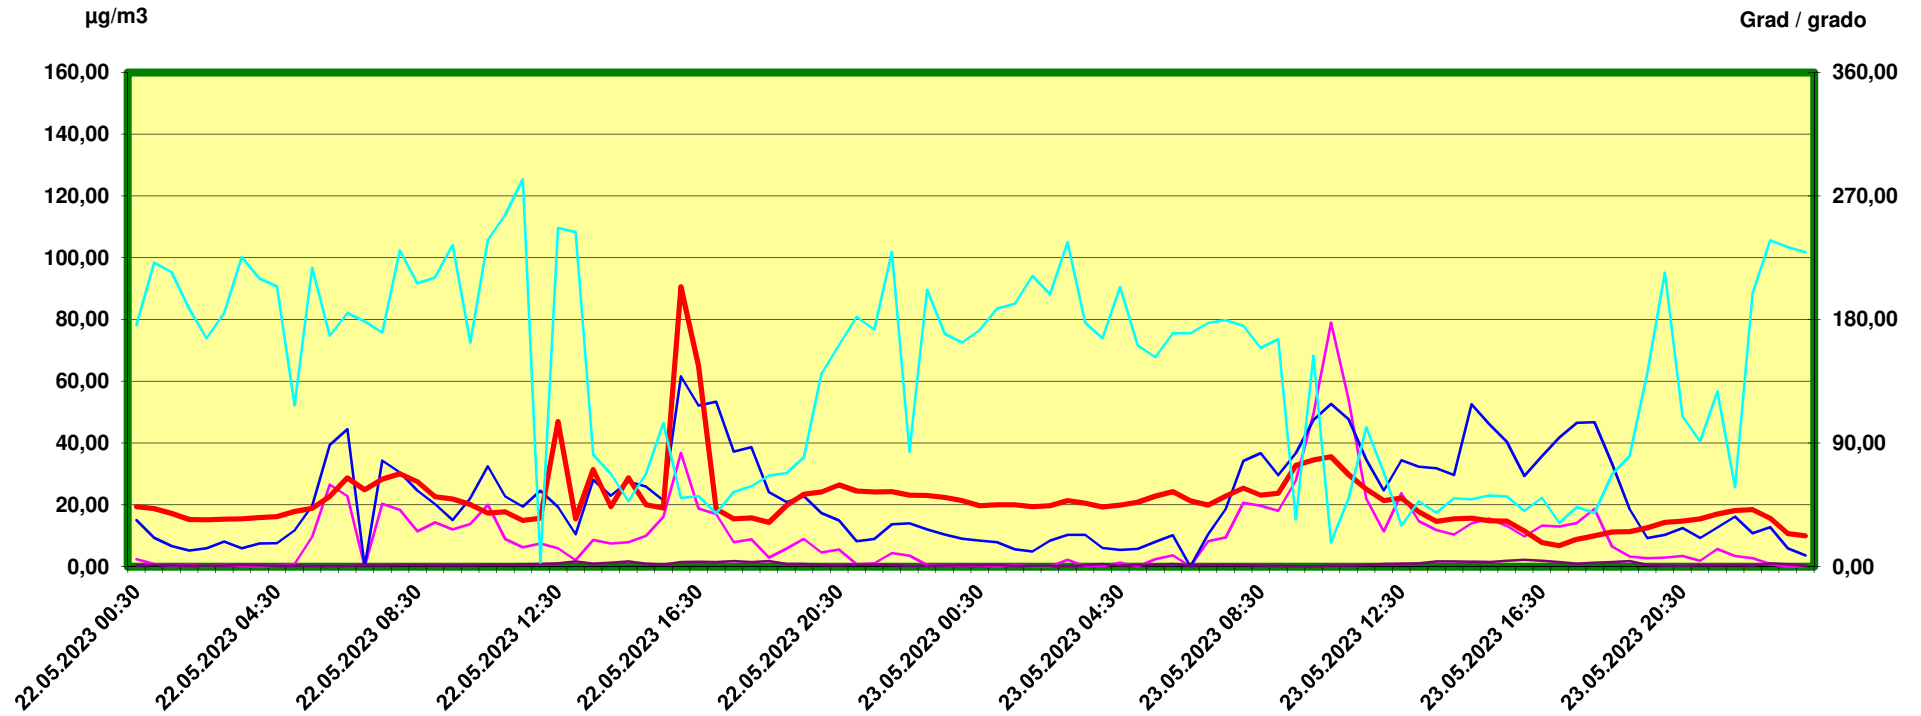

## Innsbruck Ampass

Zeitraum / Periodo di tempo: 22-5-2023 00:30 - 23-5-2023 24:00

Unkorrigierte Werte / Valori non corretti