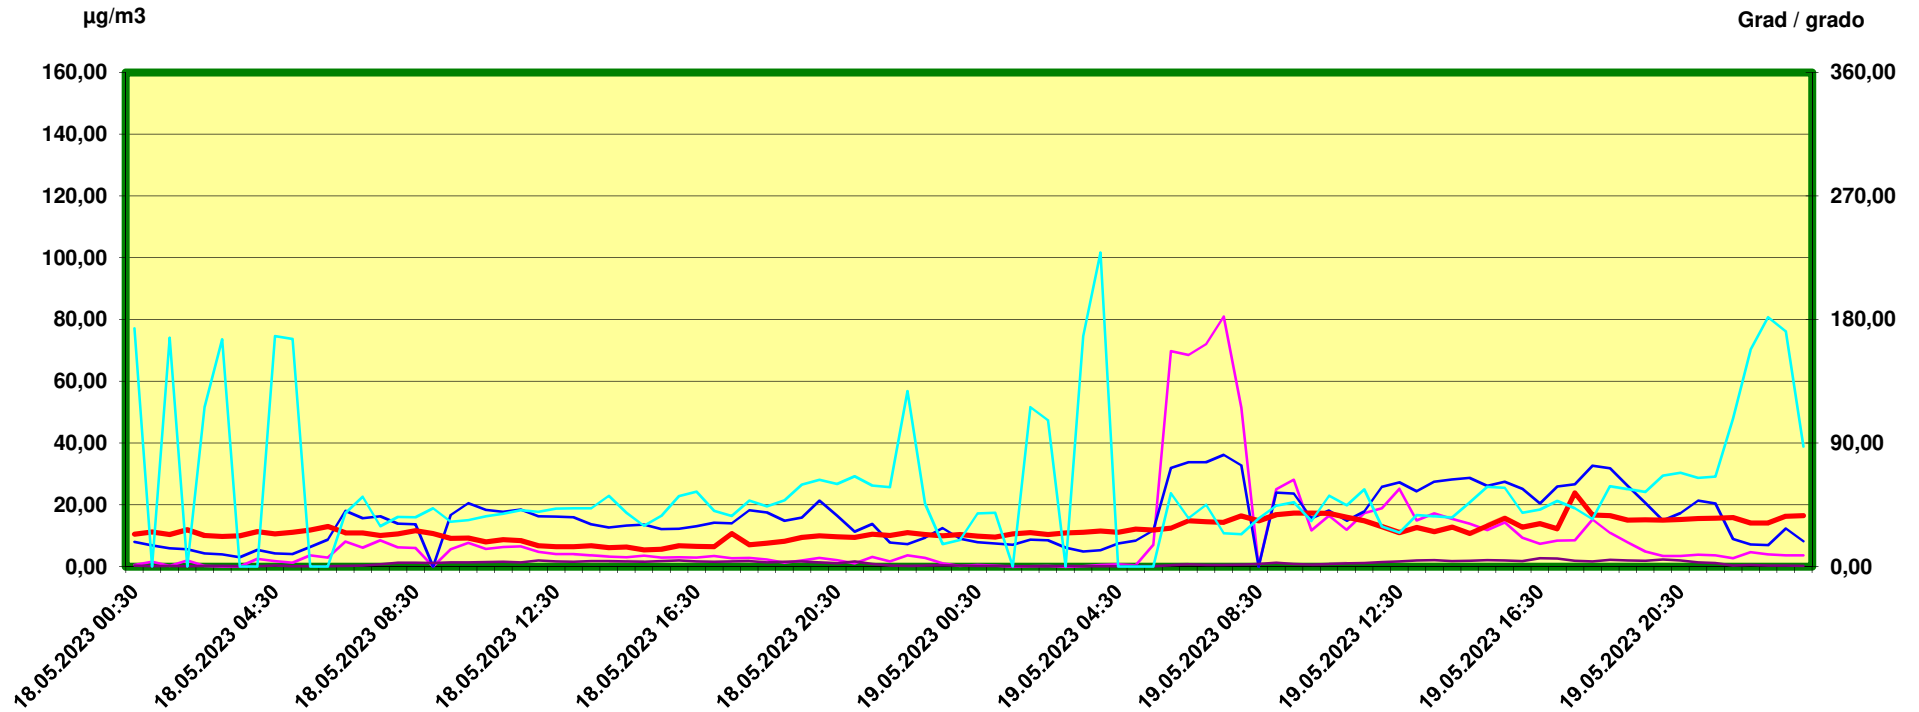

Innsbruck Ampass

Zeitraum / Periodo di tempo: 18-5-2023 00:30 - 19-5-2023 24:00

Unkorrigierte Werte / Valori non corretti