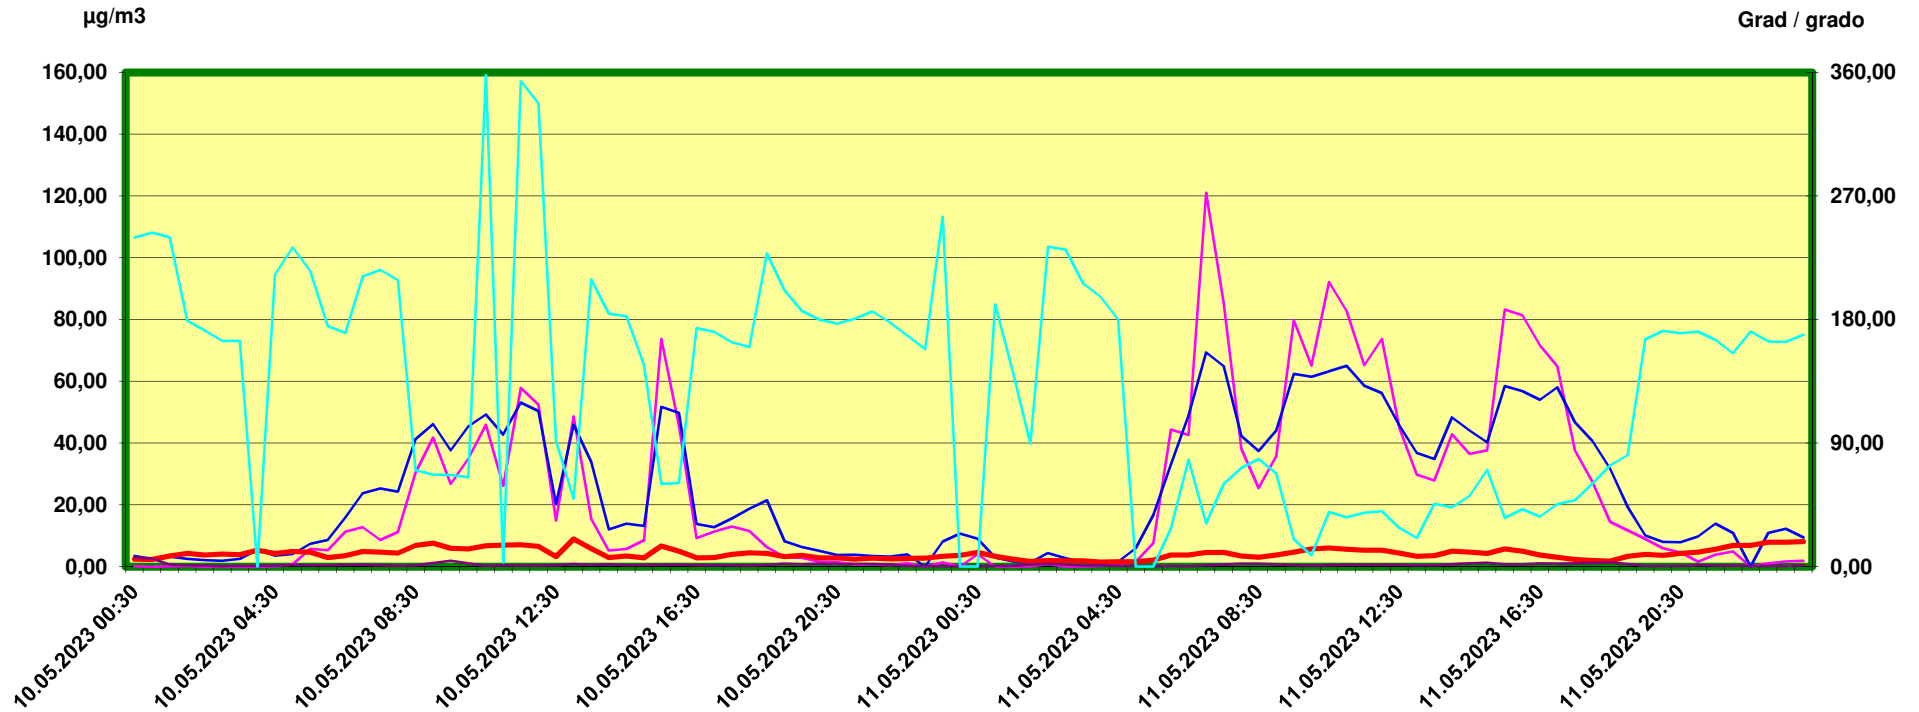

# Innsbruck Ampass

Zeitraum / Periodo di tempo: 10-5-2023 00:30 - 11-5-2023 24:00

Unkorrigierte Werte / Valori non corretti