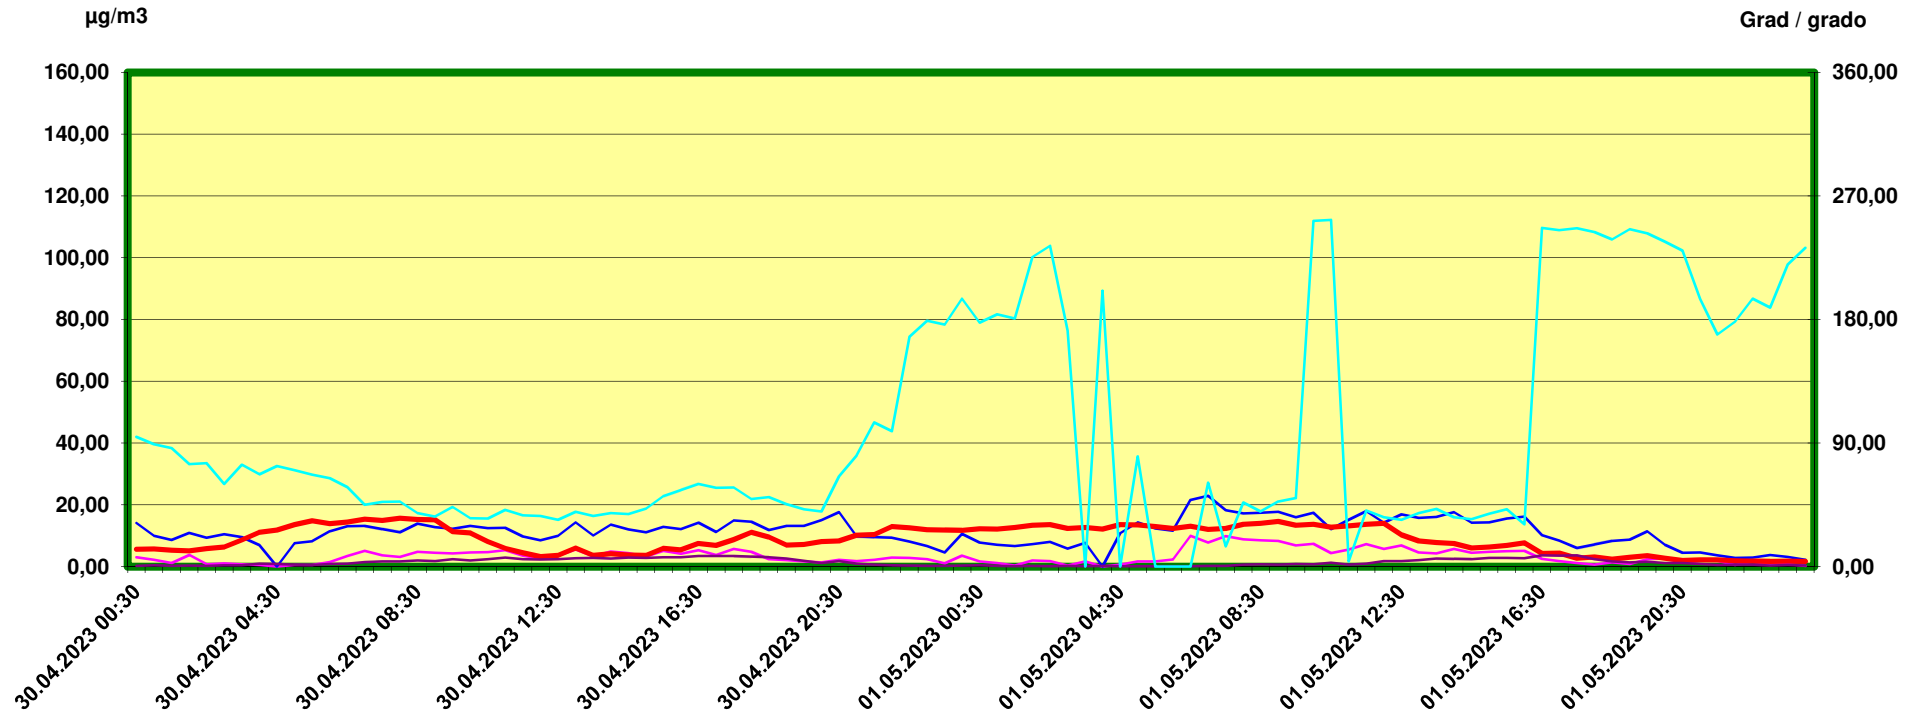

# Innsbruck Ampass

Zeitraum / Periodo di tempo: 30-4-2023 00:30 - 1-5-2023 24:00

Unkorrigierte Werte / Valori non corretti