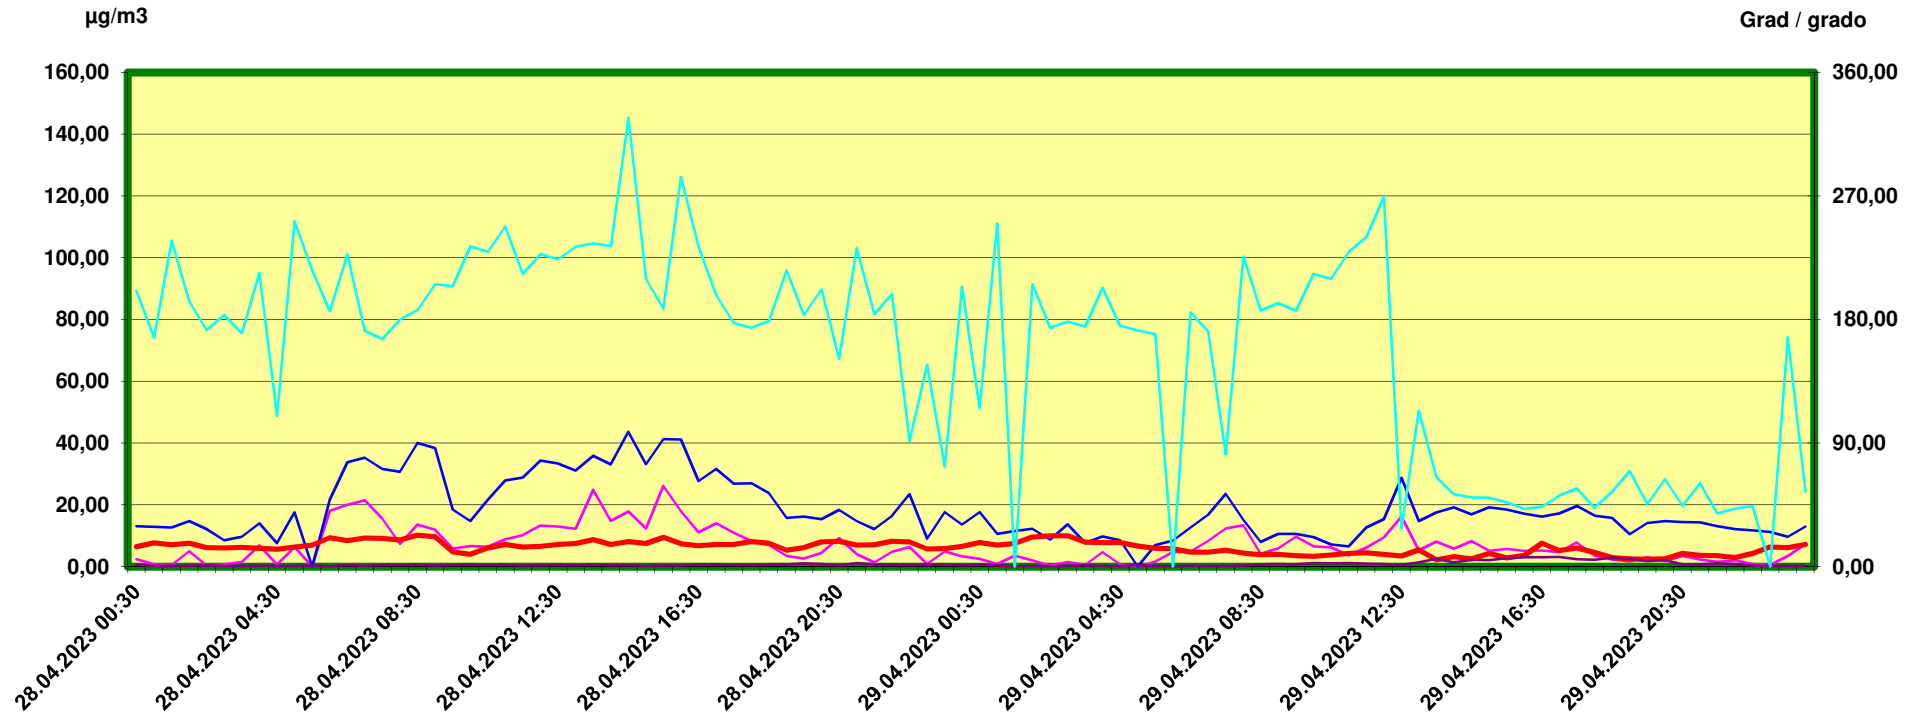

Innsbruck Ampass

Zeitraum / Periodo di tempo: 28-4-2023 00:30 - 29-4-2023 24:00

Unkorrigierte Werte / Valori non corretti