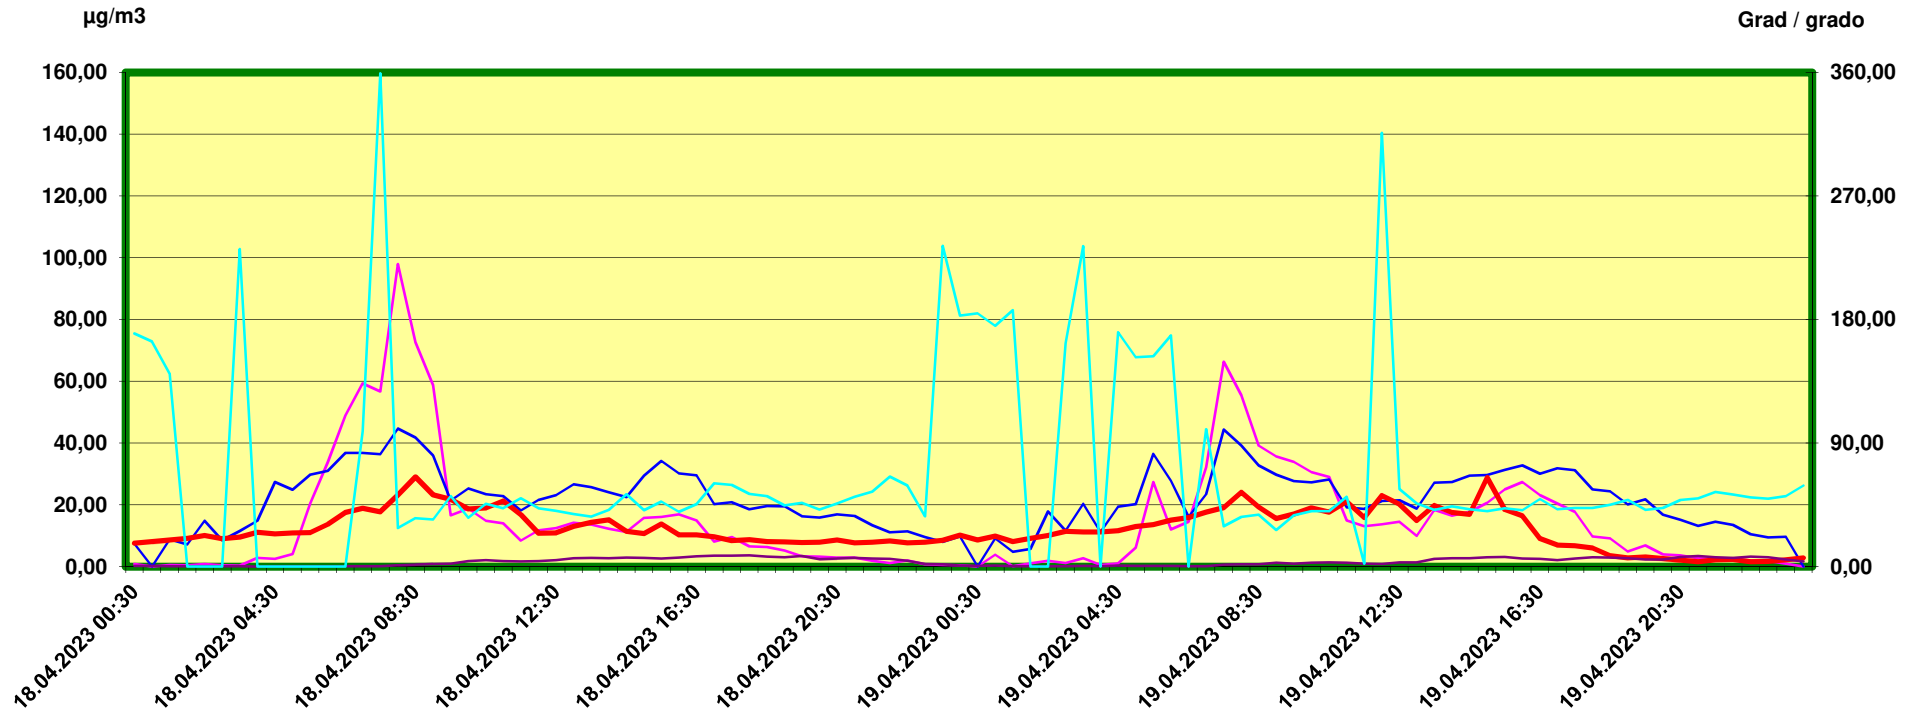

# Innsbruck Ampass

Zeitraum / Periodo di tempo: 18-4-2023 00:30 - 19-4-2023 24:00

Unkorrigierte Werte / Valori non corretti