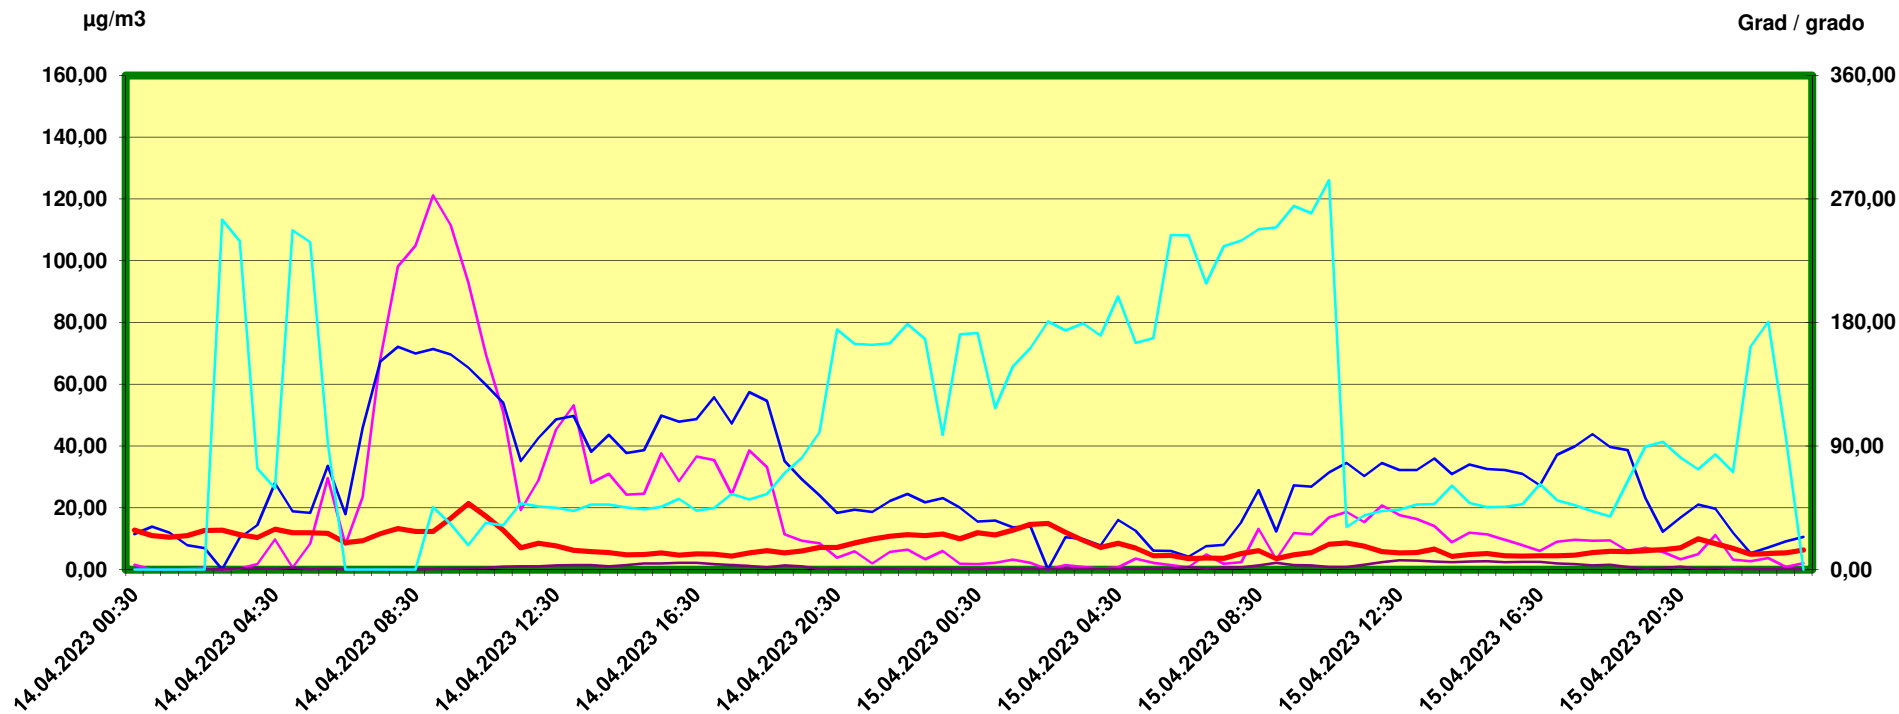

# Innsbruck Ampass

Zeitraum / Periodo di tempo: 14-4-2023 00:30 - 15-4-2023 24:00

Unkorrigierte Werte / Valori non corretti