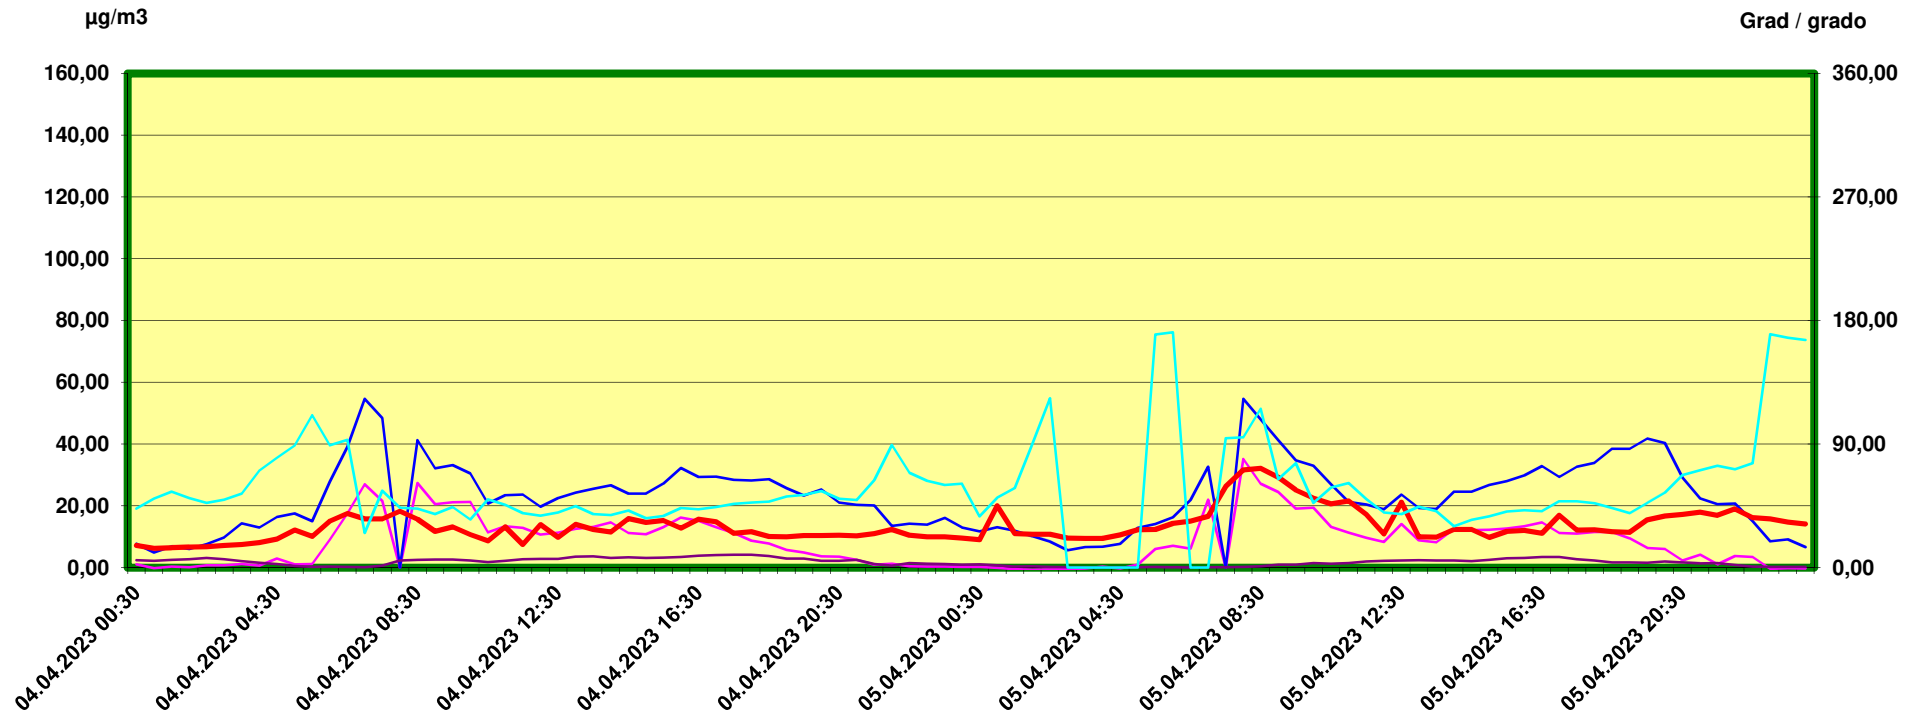

# Innsbruck Ampass

Zeitraum / Periodo di tempo: 4-4-2023 00:30 - 5-4-2023 24:00

Unkorrigierte Werte / Valori non corretti