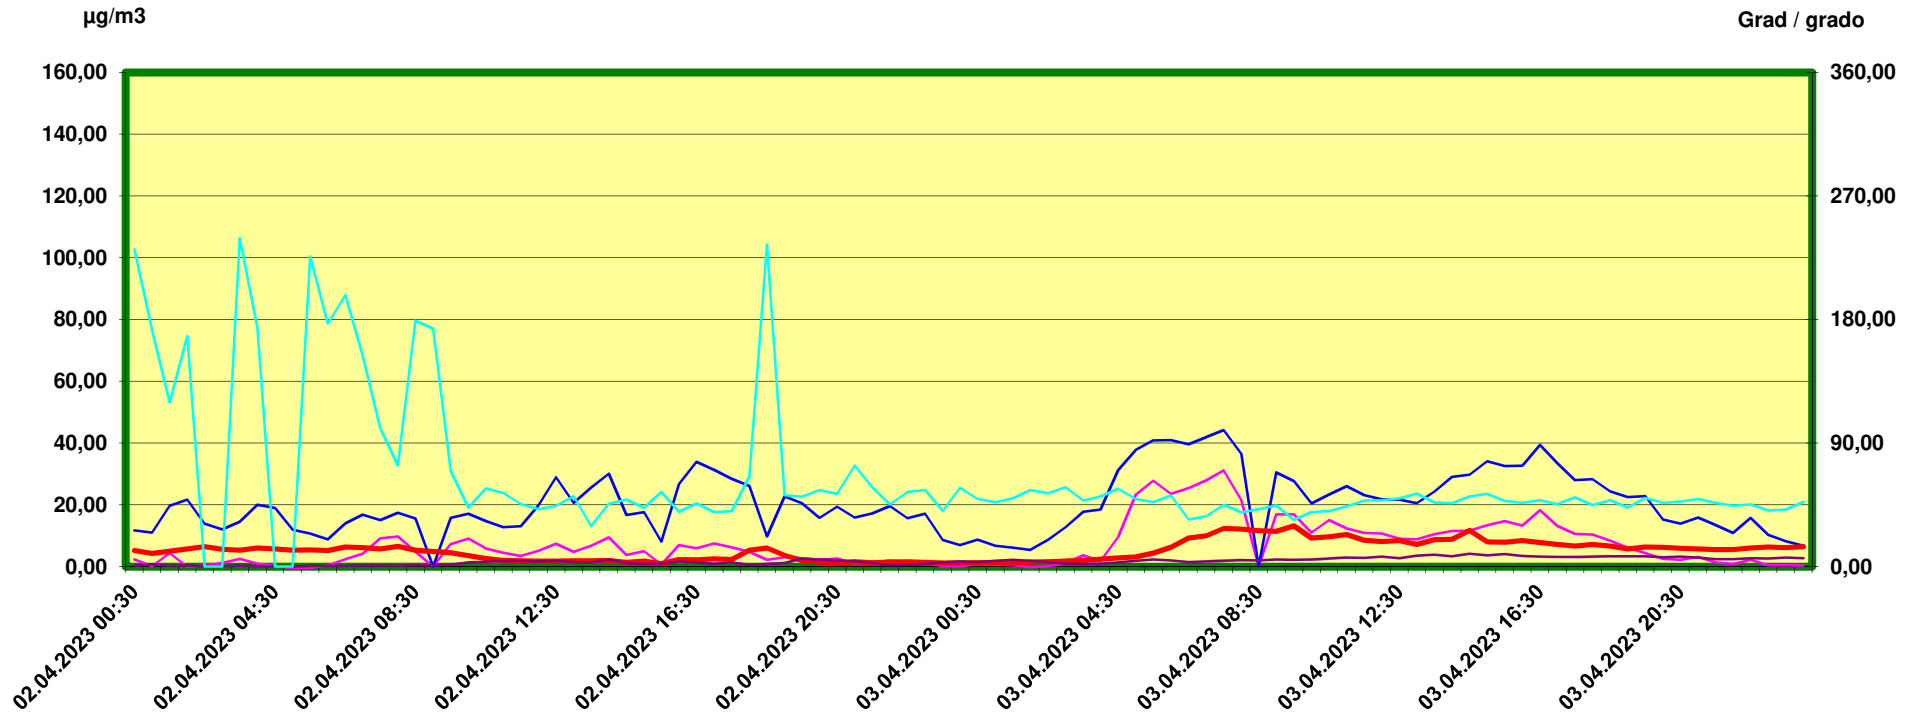

# Innsbruck Ampass

Zeitraum / Periodo di tempo: 2-4-2023 00:30 - 3-4-2023 24:00

Unkorrigierte Werte / Valori non corretti