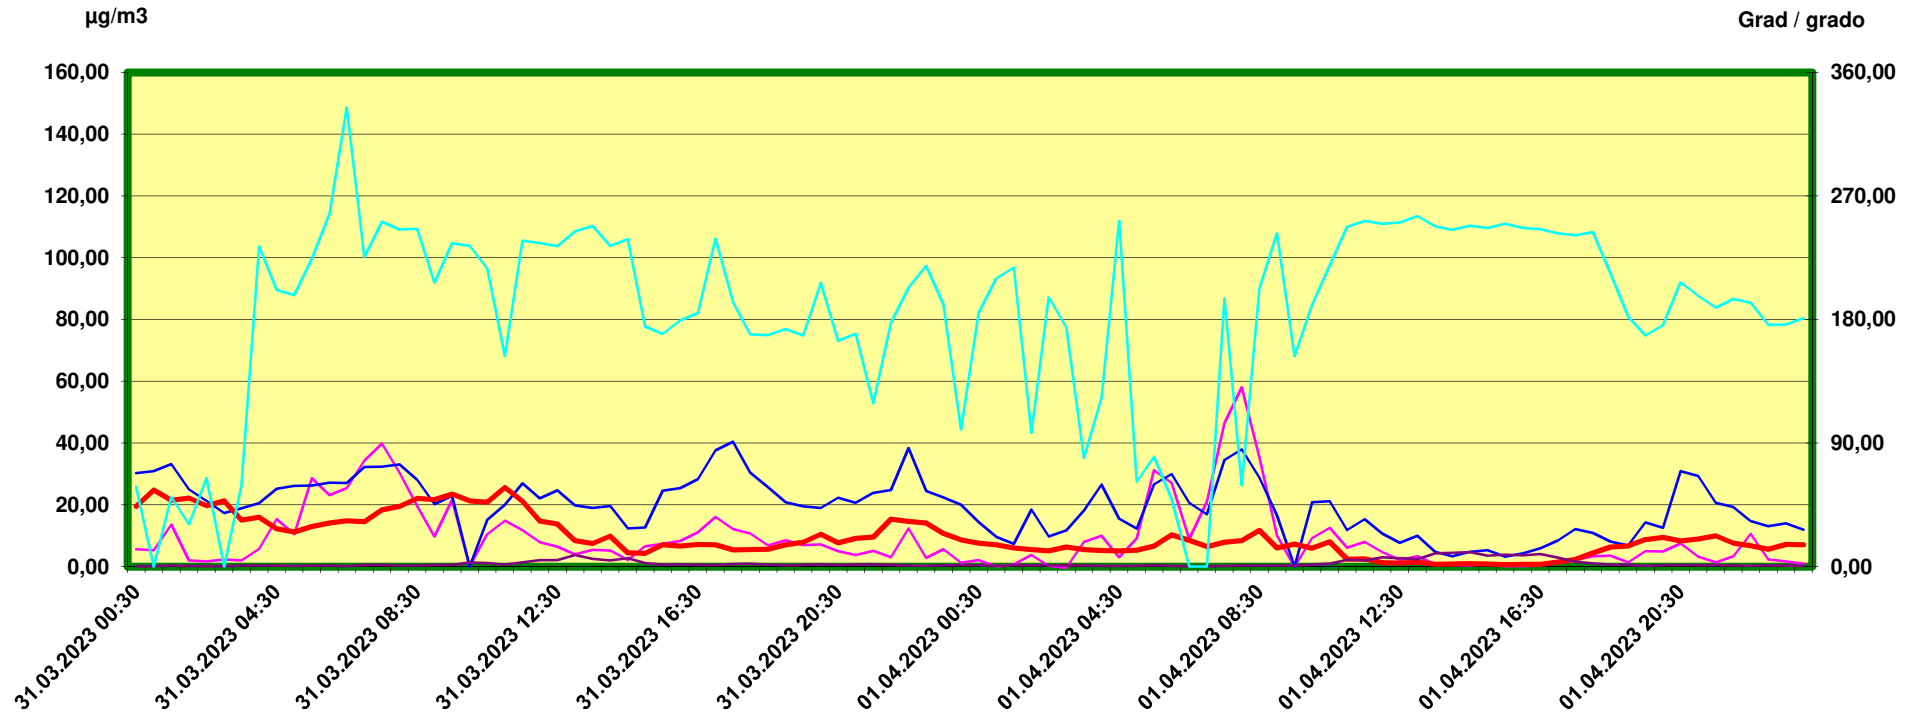

# Innsbruck Ampass

Zeitraum / Periodo di tempo: 31-3-2023 00:30 - 1-4-2023 24:00

Unkorrigierte Werte / Valori non corretti