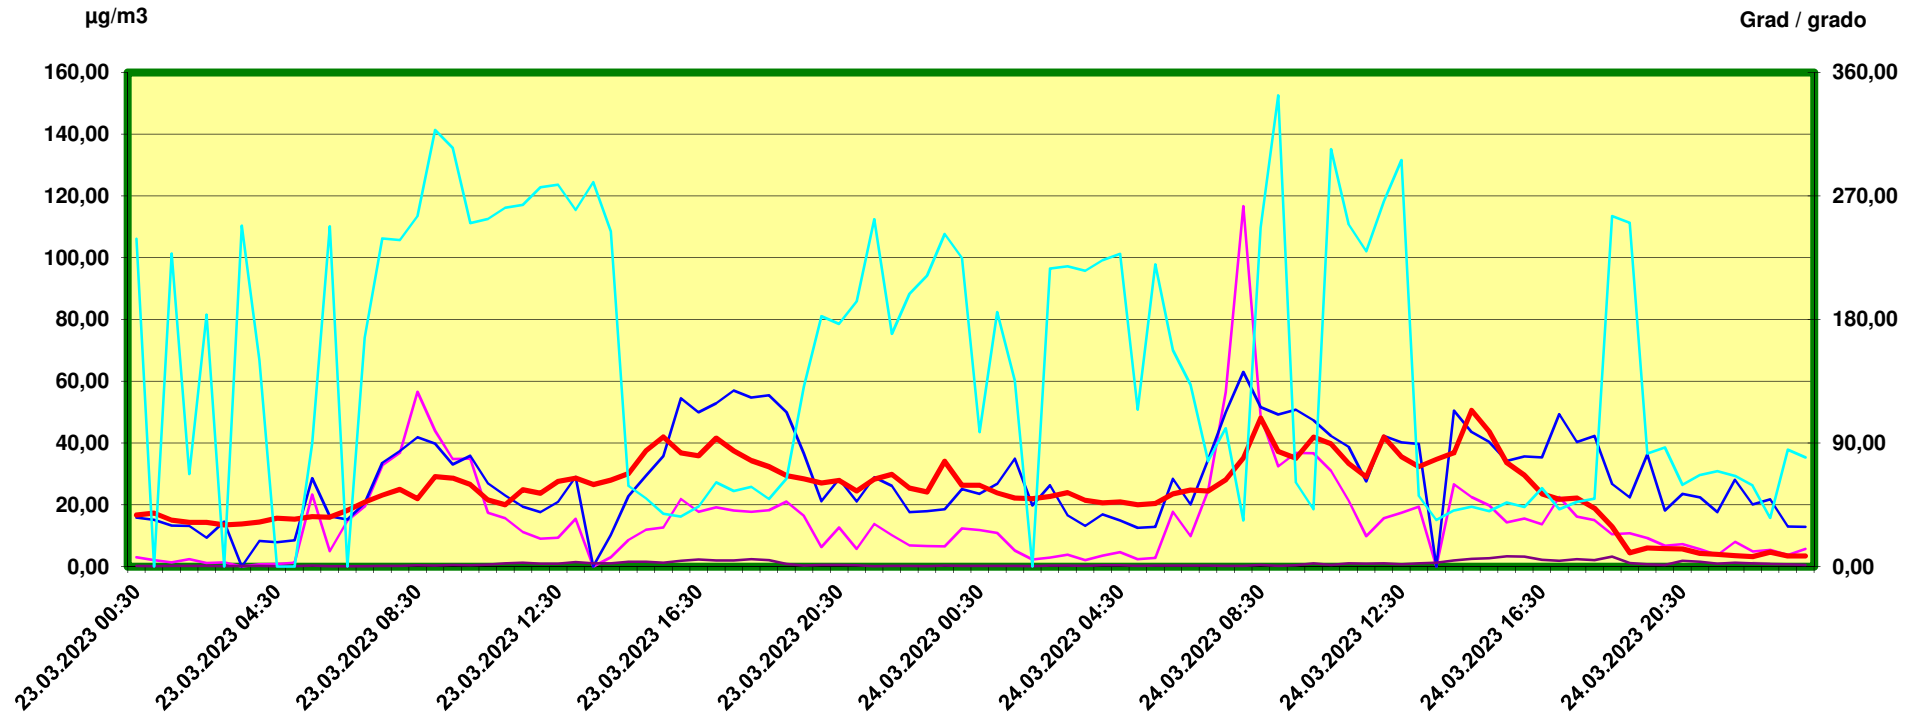

Innsbruck Ampass

Zeitraum / Periodo di tempo: 23-3-2023 00:30 - 24-3-2023 24:00

Unkorrigierte Werte / Valori non corretti