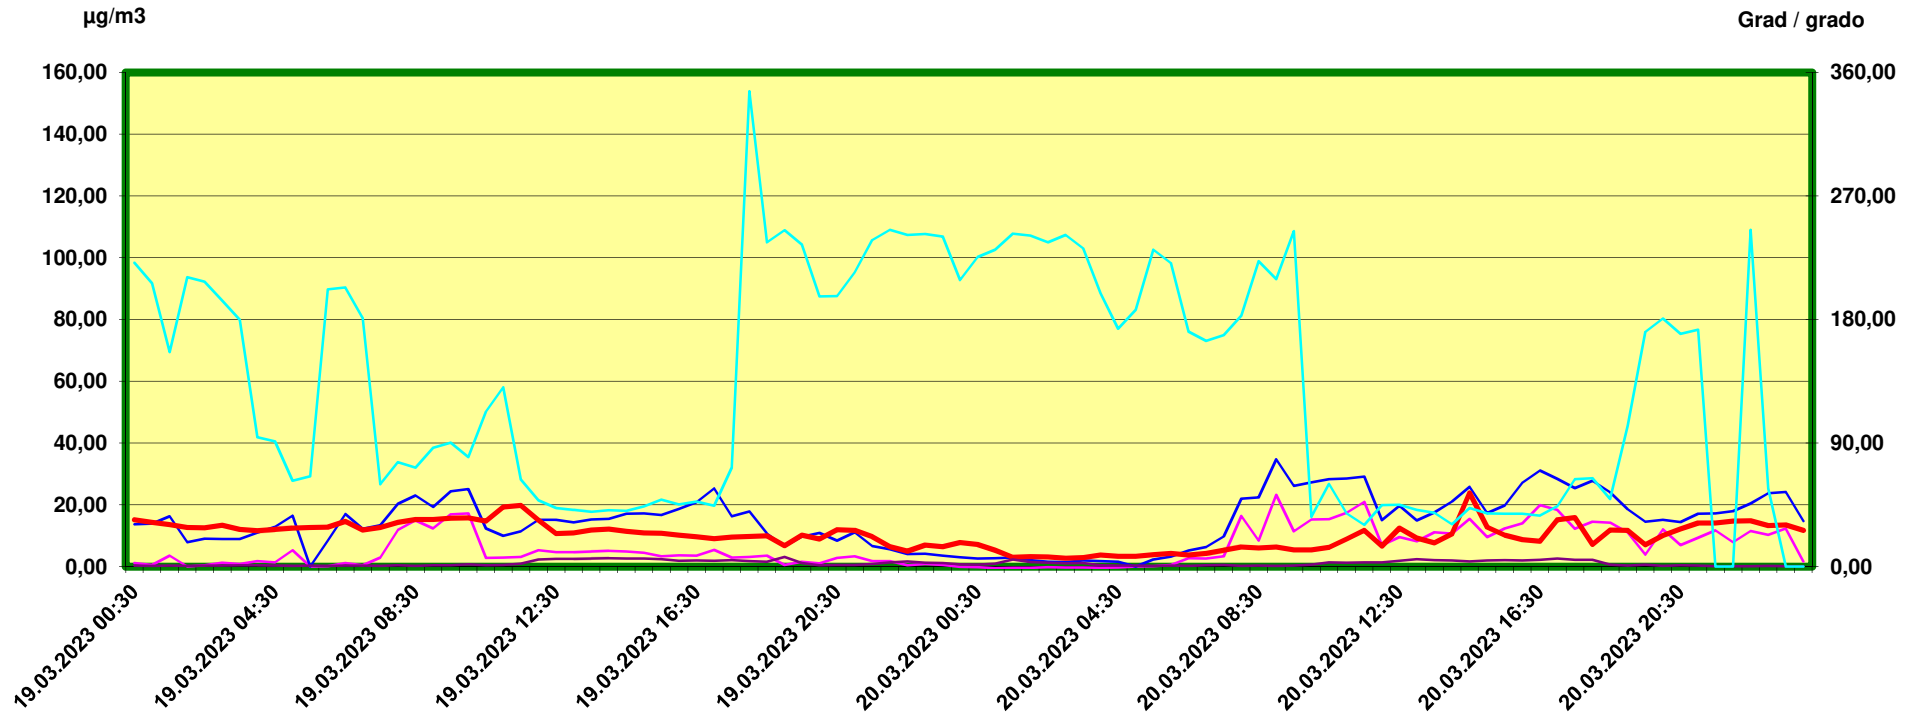

Innsbruck Ampass

Zeitraum / Periodo di tempo: 19-3-2023 00:30 - 20-3-2023 24:00

Unkorrigierte Werte / Valori non corretti