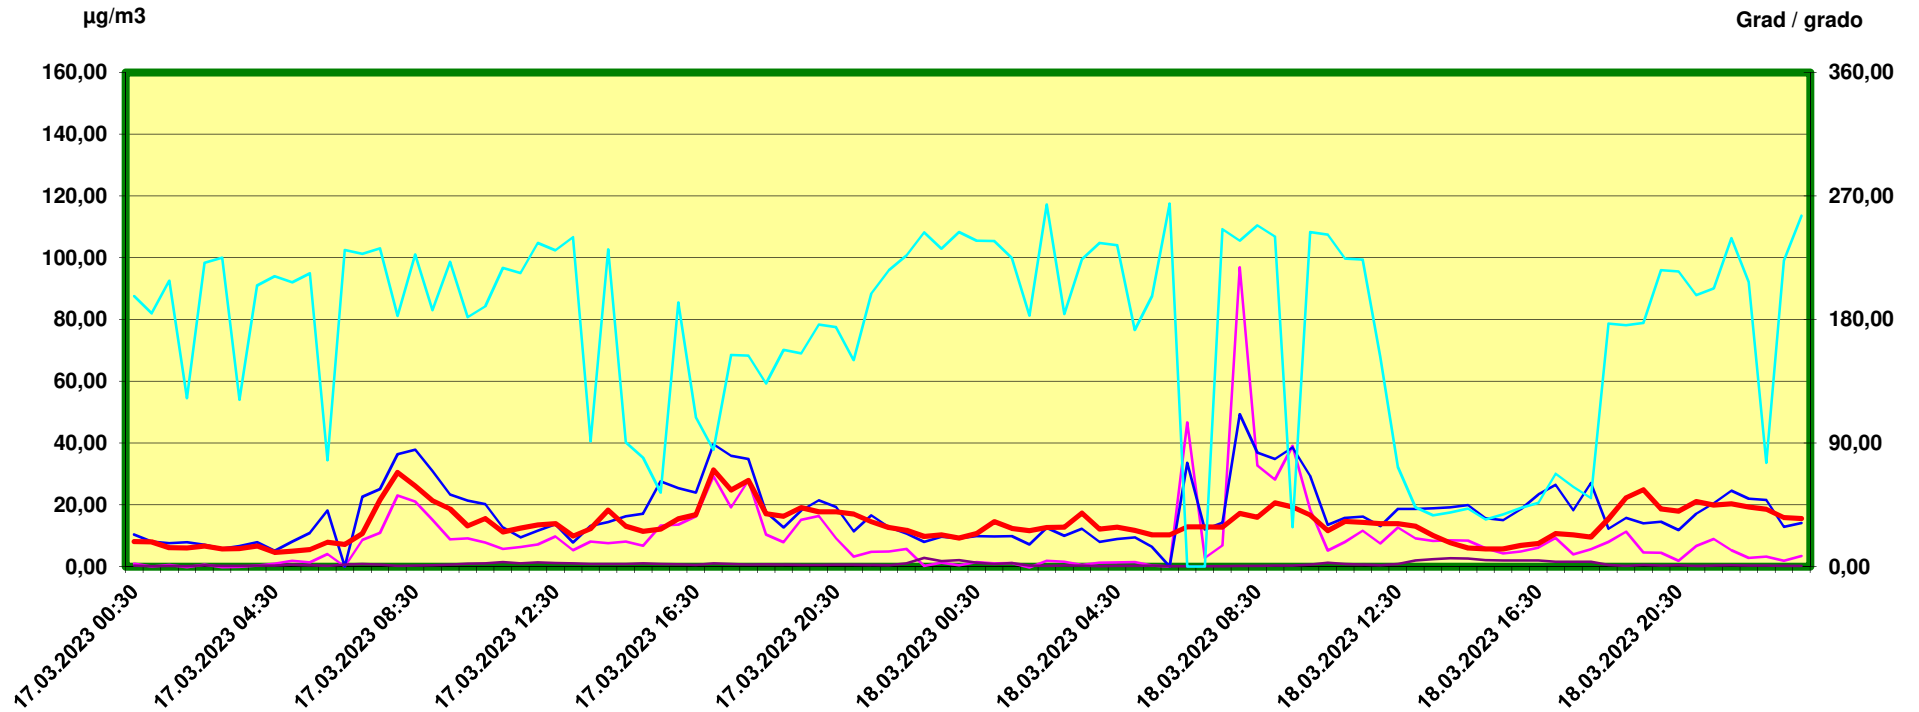

Innsbruck Ampass

Zeitraum / Periodo di tempo: 17-3-2023 00:30 - 18-3-2023 24:00

Unkorrigierte Werte / Valori non corretti