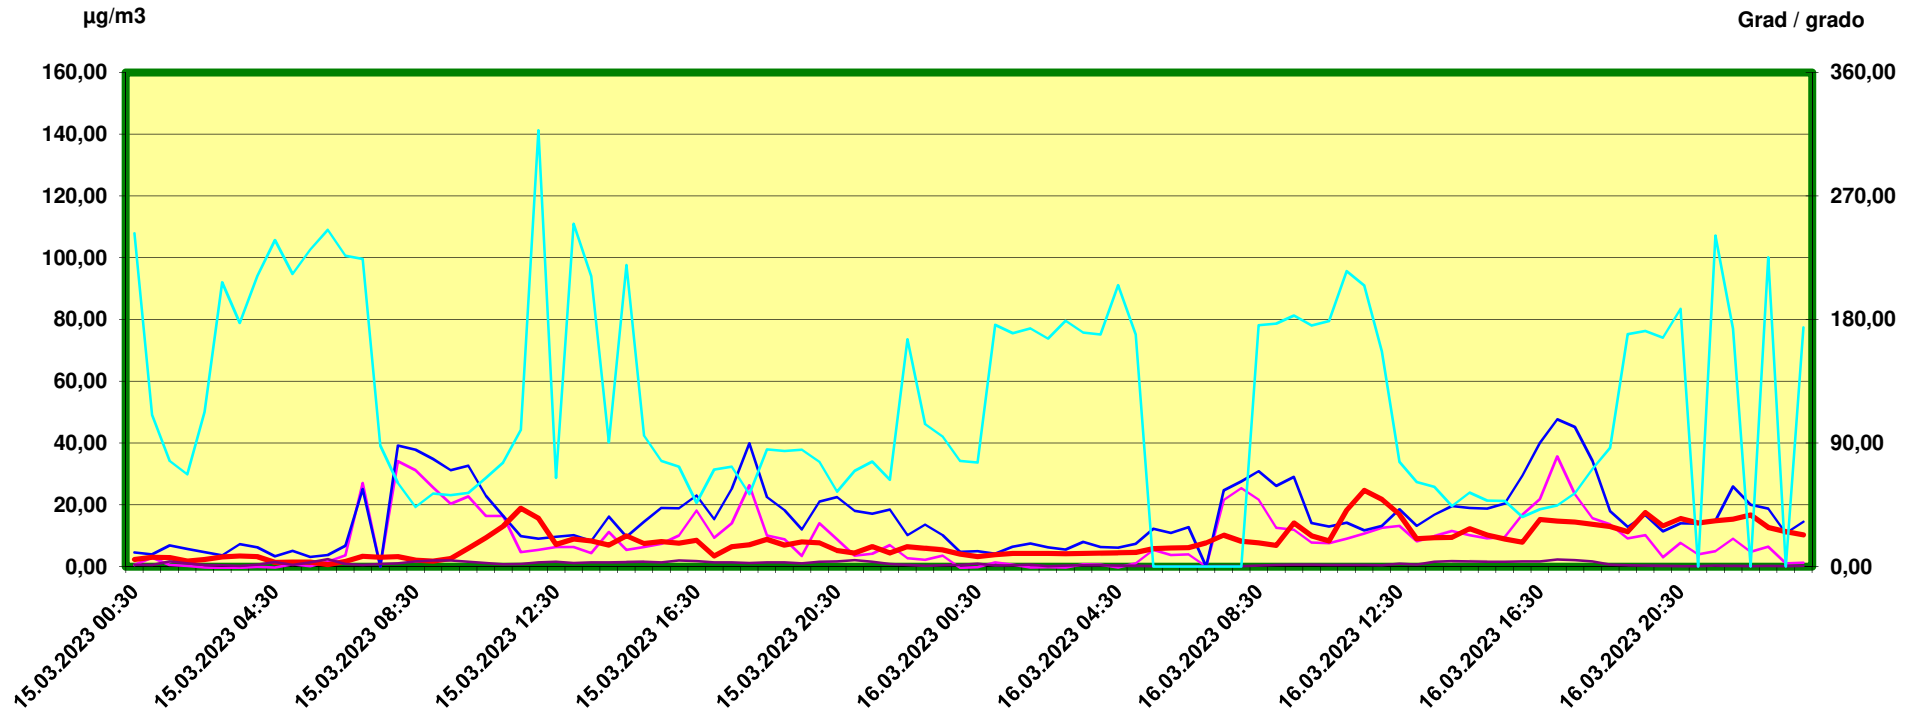

# Innsbruck Ampass

Zeitraum / Periodo di tempo: 15-3-2023 00:30 - 16-3-2023 24:00

Unkorrigierte Werte / Valori non corretti