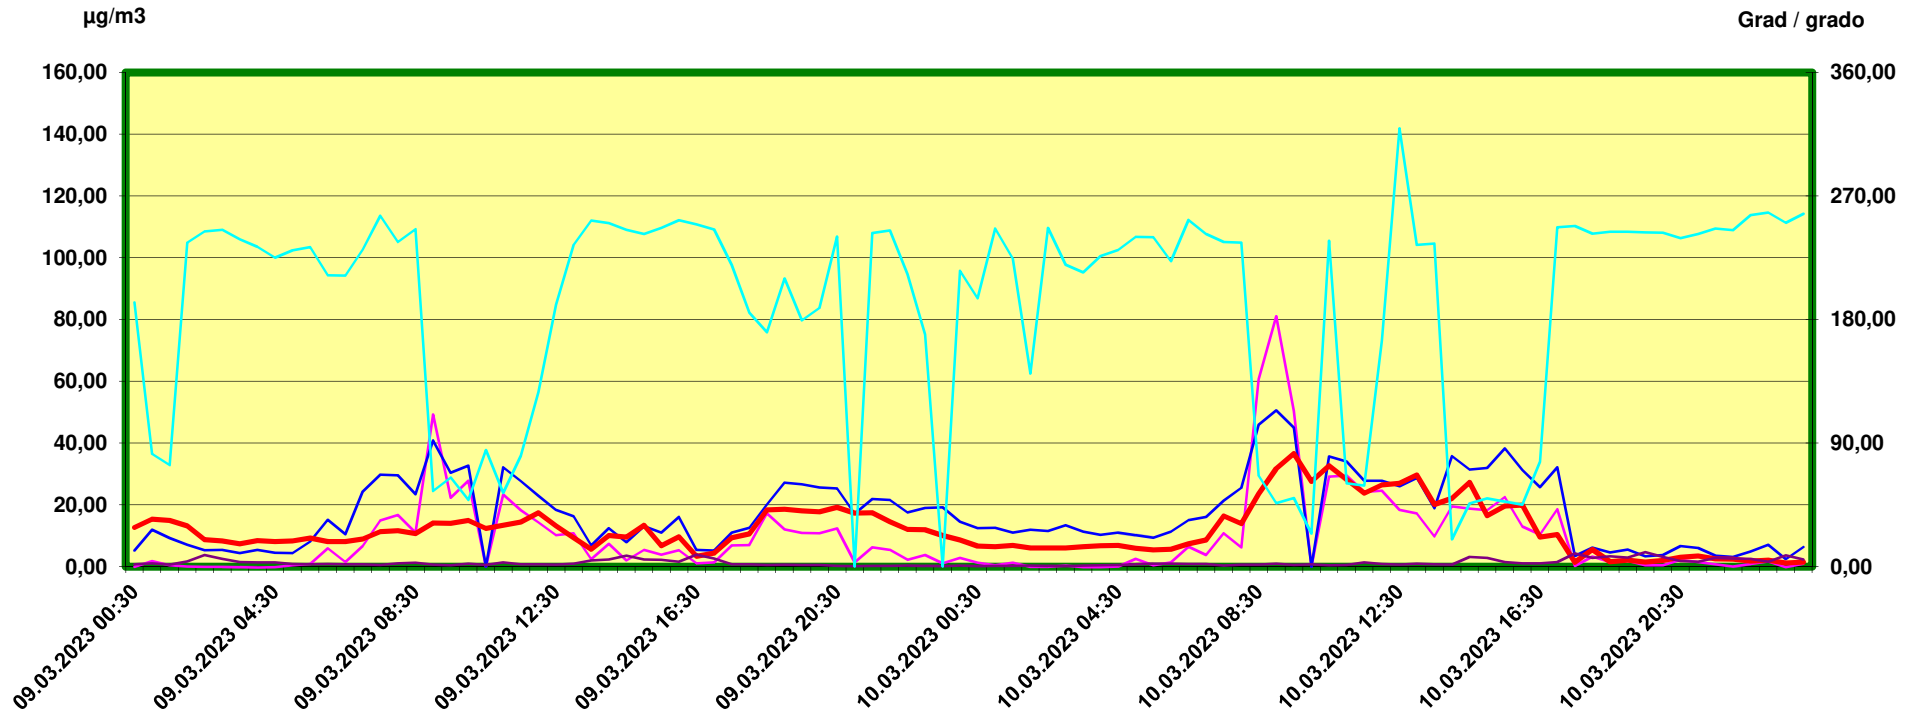

# Innsbruck Ampass

Zeitraum / Periodo di tempo: 9-3-2023 00:30 - 10-3-2023 24:00

Unkorrigierte Werte / Valori non corretti