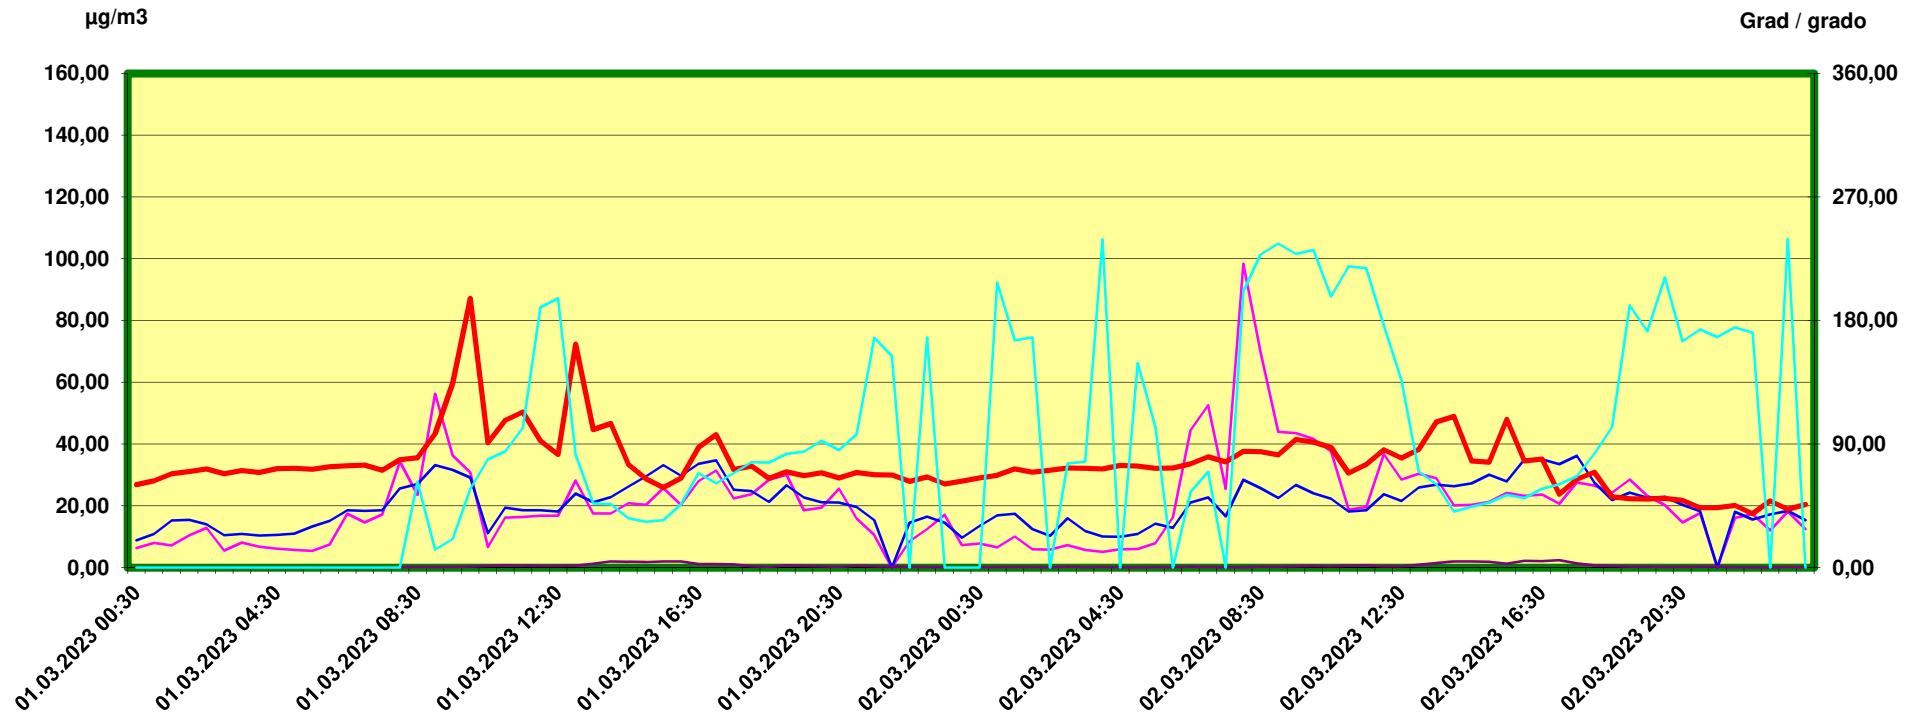

# Innsbruck Ampass

Zeitraum / Periodo di tempo: 1-3-2023 00:30 - 2-3-2023 24:00

Unkorrigierte Werte / Valori non corretti