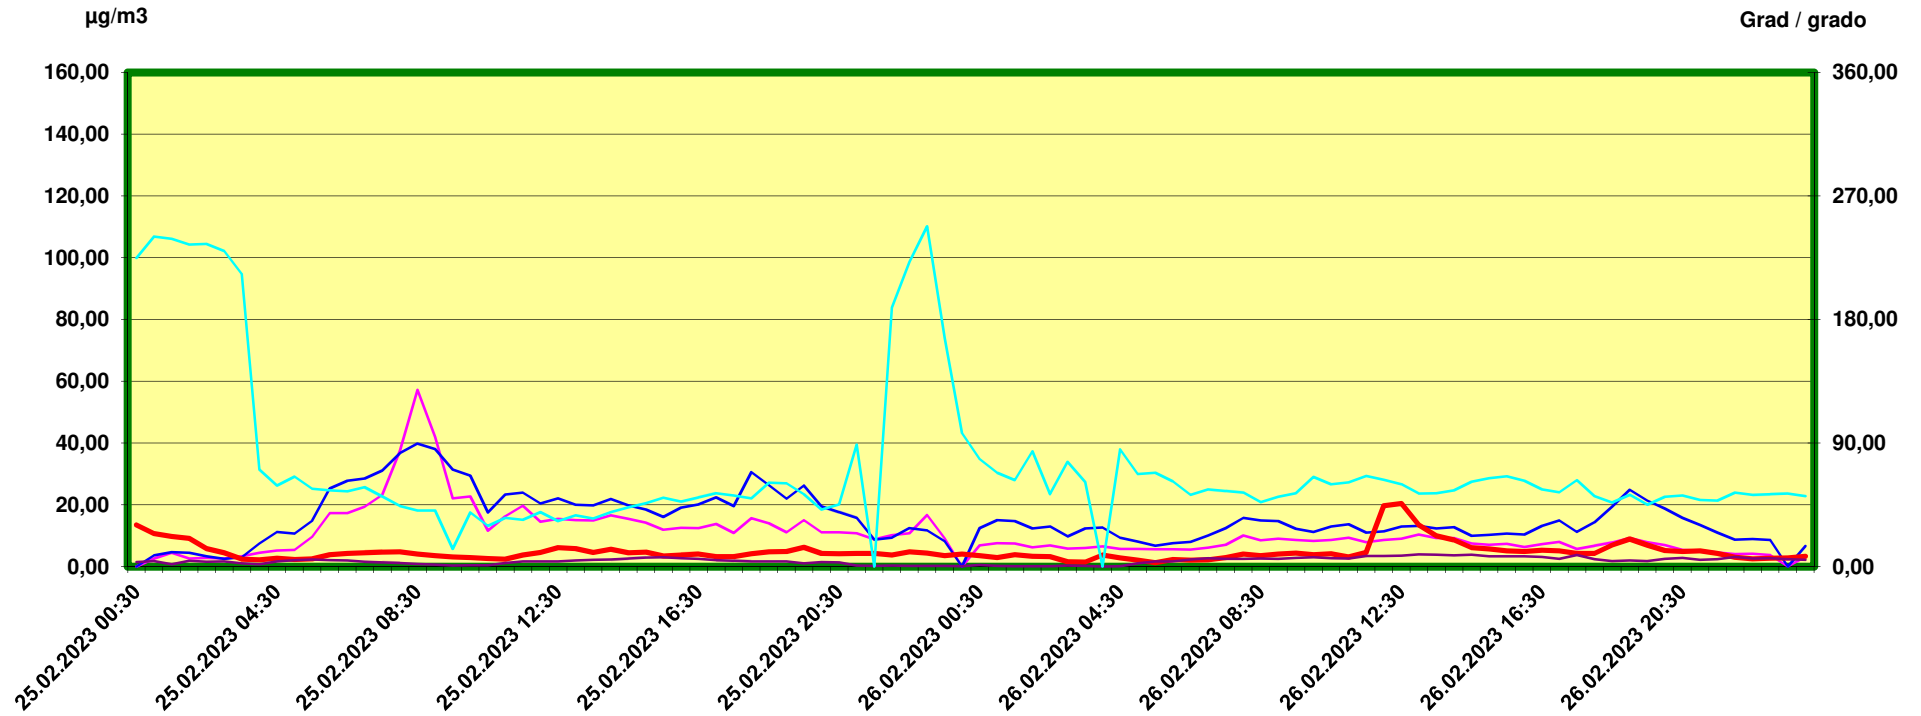

# Innsbruck Ampass

Zeitraum / Periodo di tempo: 25-2-2023 00:30 - 26-2-2023 24:00

Unkorrigierte Werte / Valori non corretti