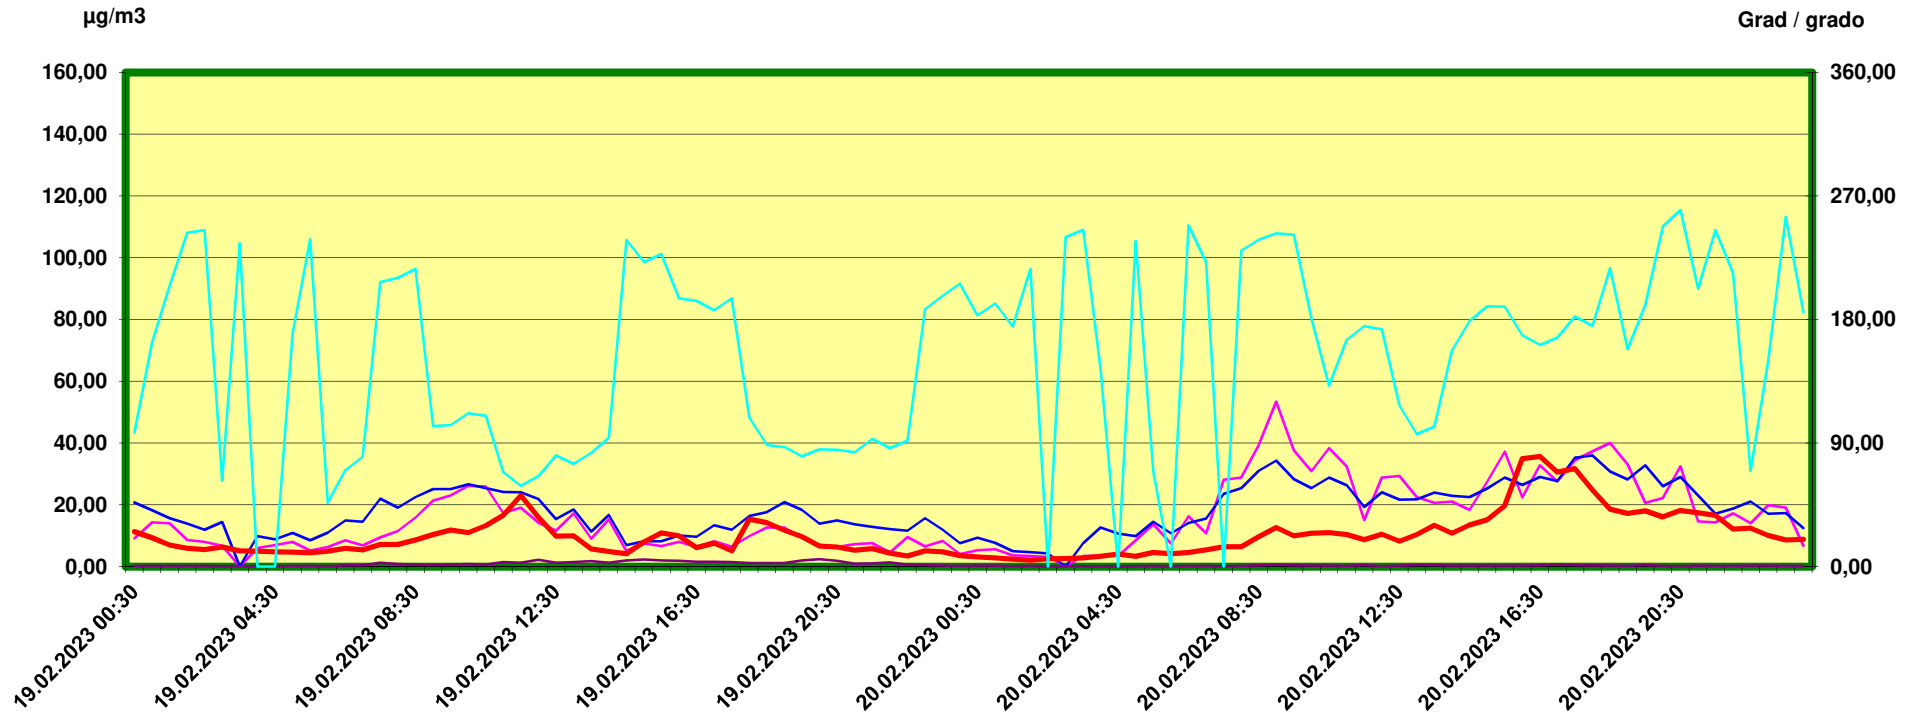

# Innsbruck Ampass

Zeitraum / Periodo di tempo: 19-2-2023 00:30 - 20-2-2023 24:00

Unkorrigierte Werte / Valori non corretti