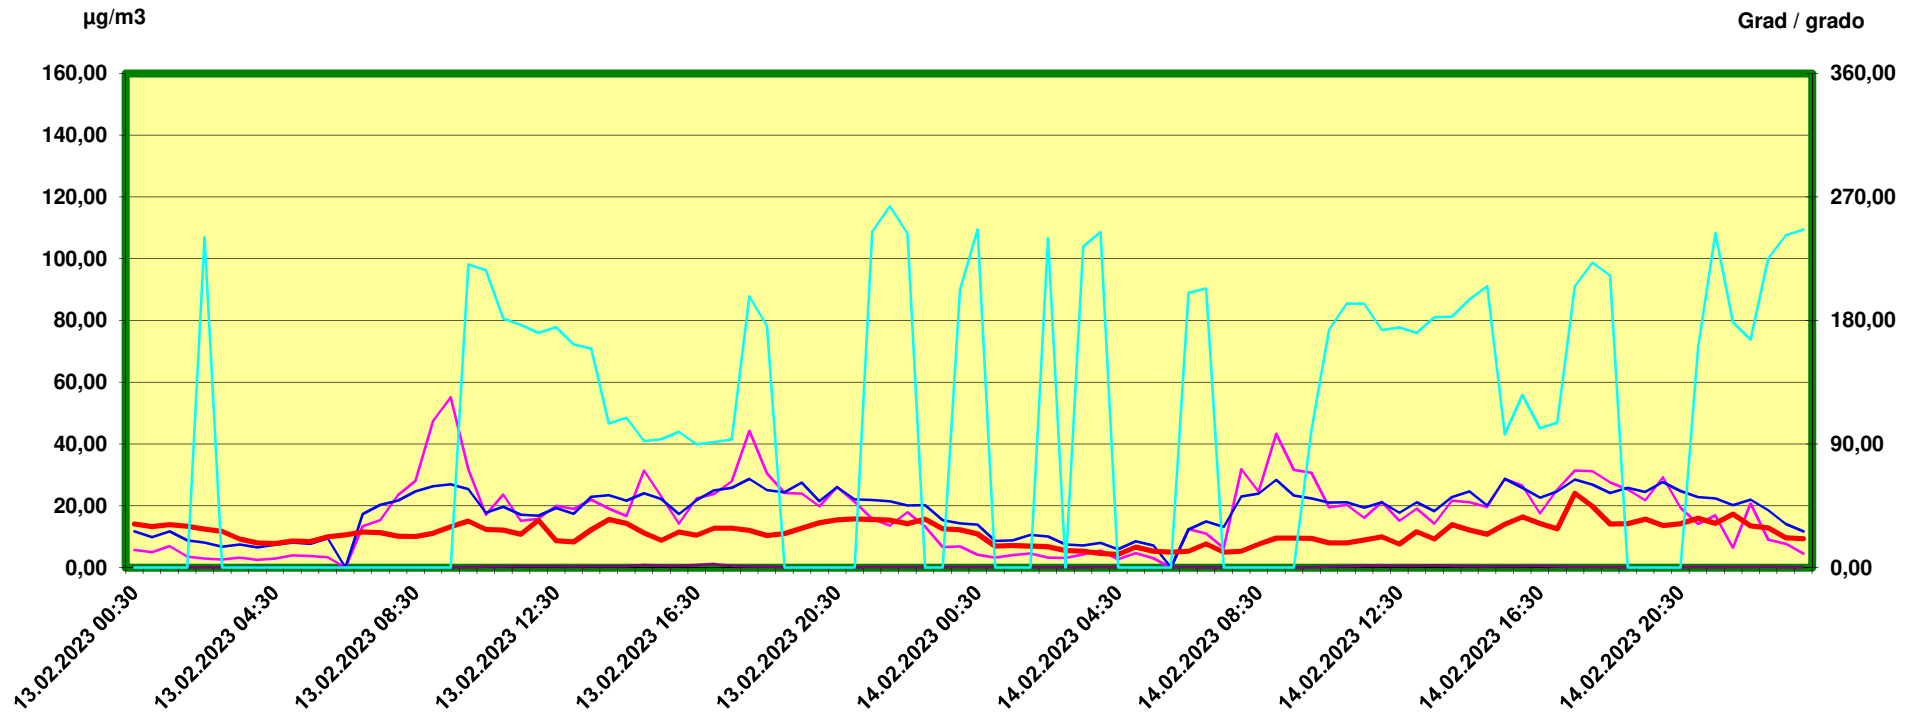

Innsbruck Ampass

Zeitraum / Periodo di tempo: 13-2-2023 00:30 - 14-2-2023 24:00

Unkorrigierte Werte / Valori non corretti