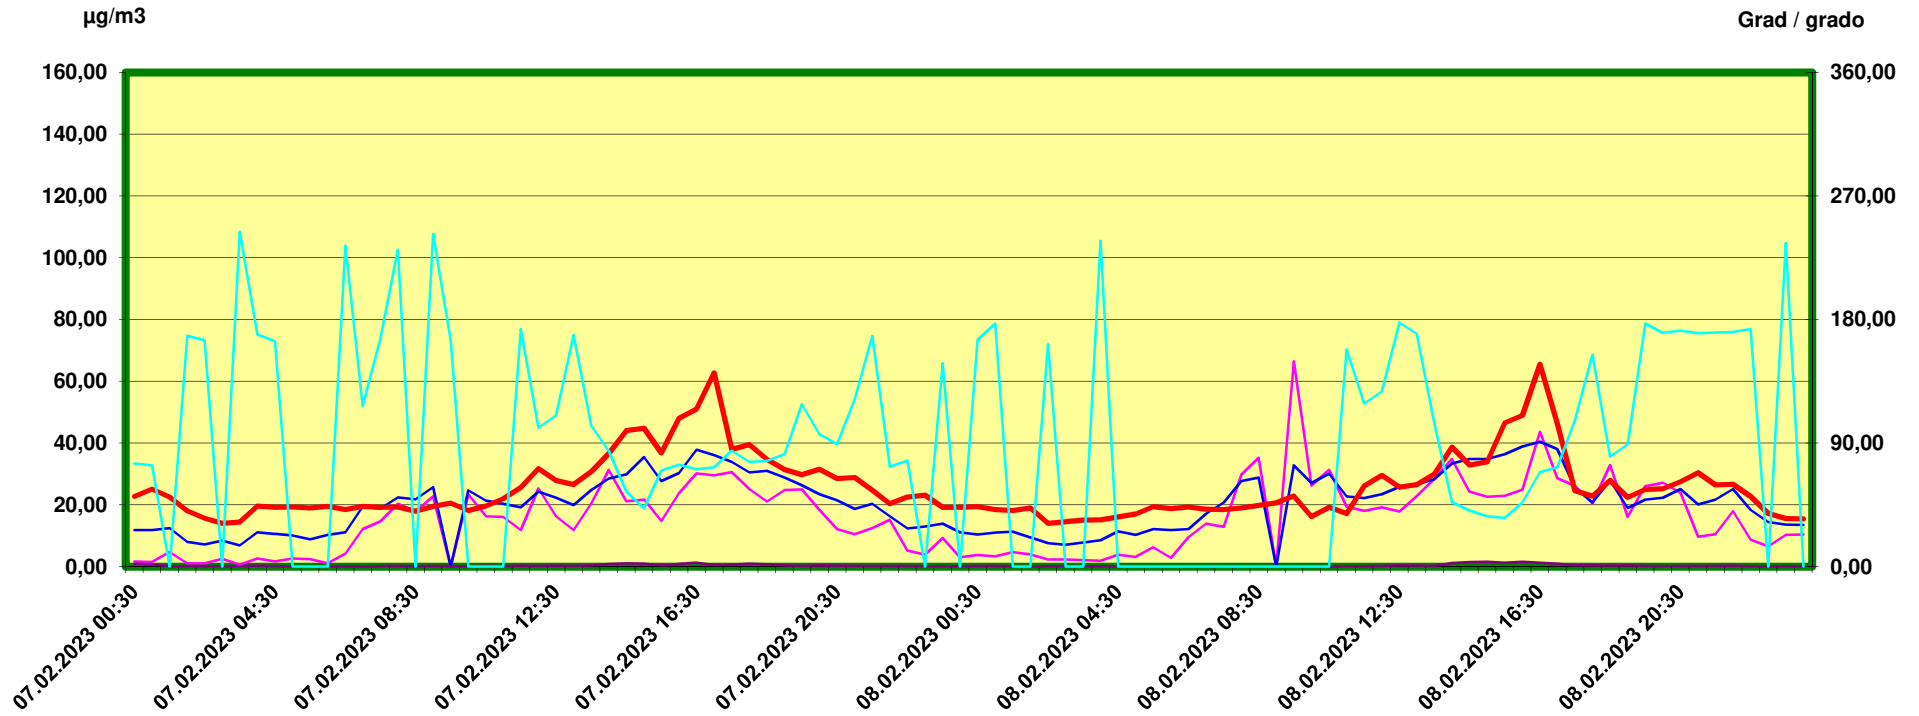

Innsbruck Ampass

Zeitraum / Periodo di tempo: 7-2-2023 00:30 - 8-2-2023 24:00

Unkorrigierte Werte / Valori non corretti