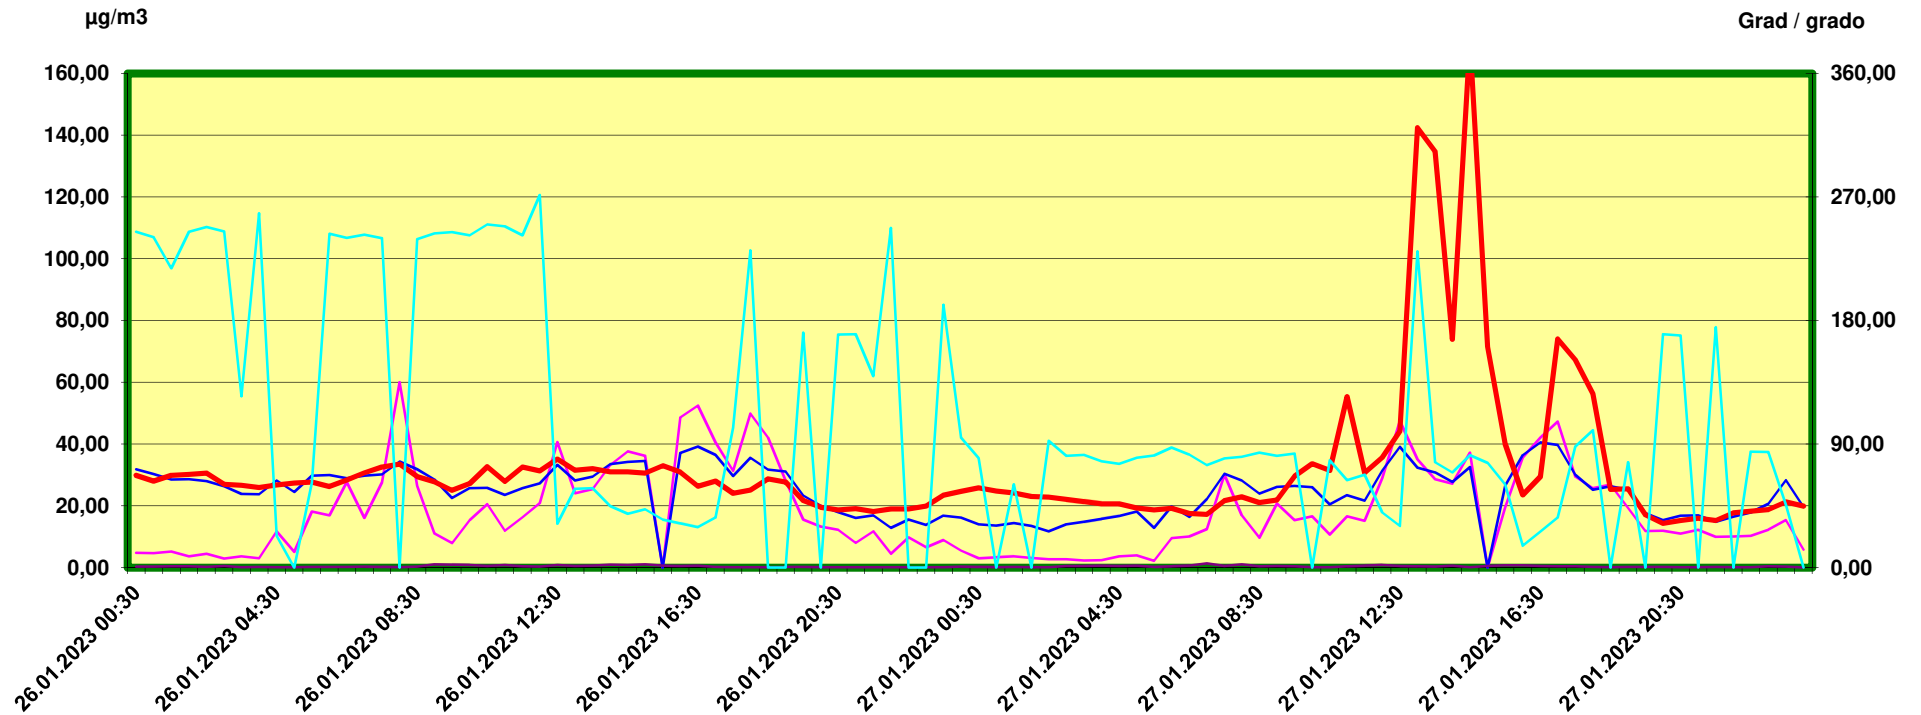

Innsbruck Ampass

Zeitraum / Periodo di tempo: 26-1-2023 00:30 - 27-1-2023 24:00

Unkorrigierte Werte / Valori non corretti