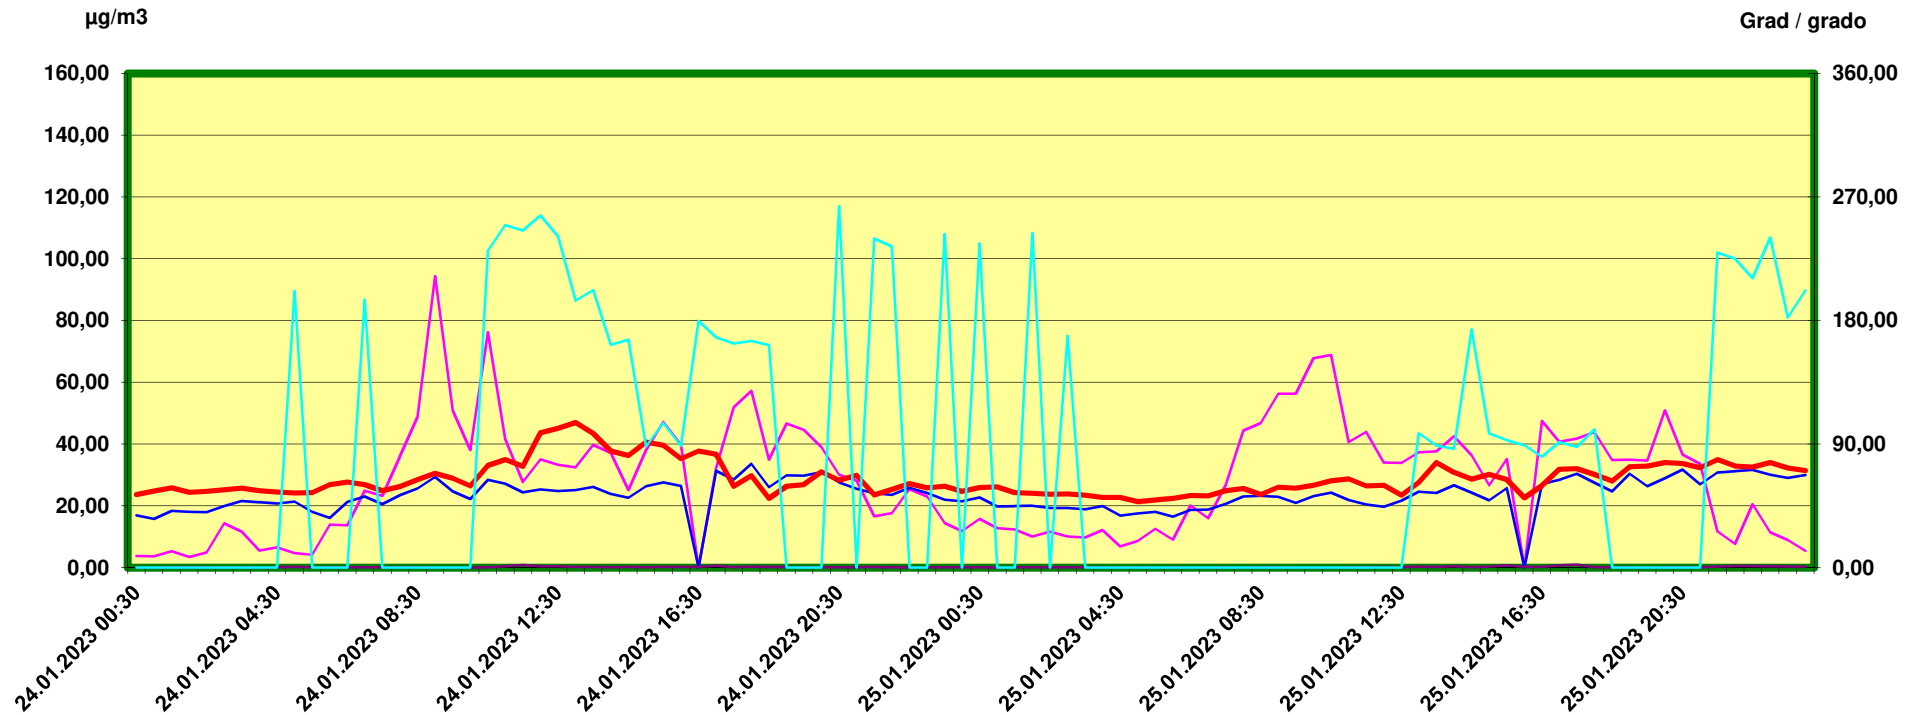

# Innsbruck Ampass

Zeitraum / Periodo di tempo: 24-1-2023 00:30 - 25-1-2023 24:00

Unkorrigierte Werte / Valori non corretti