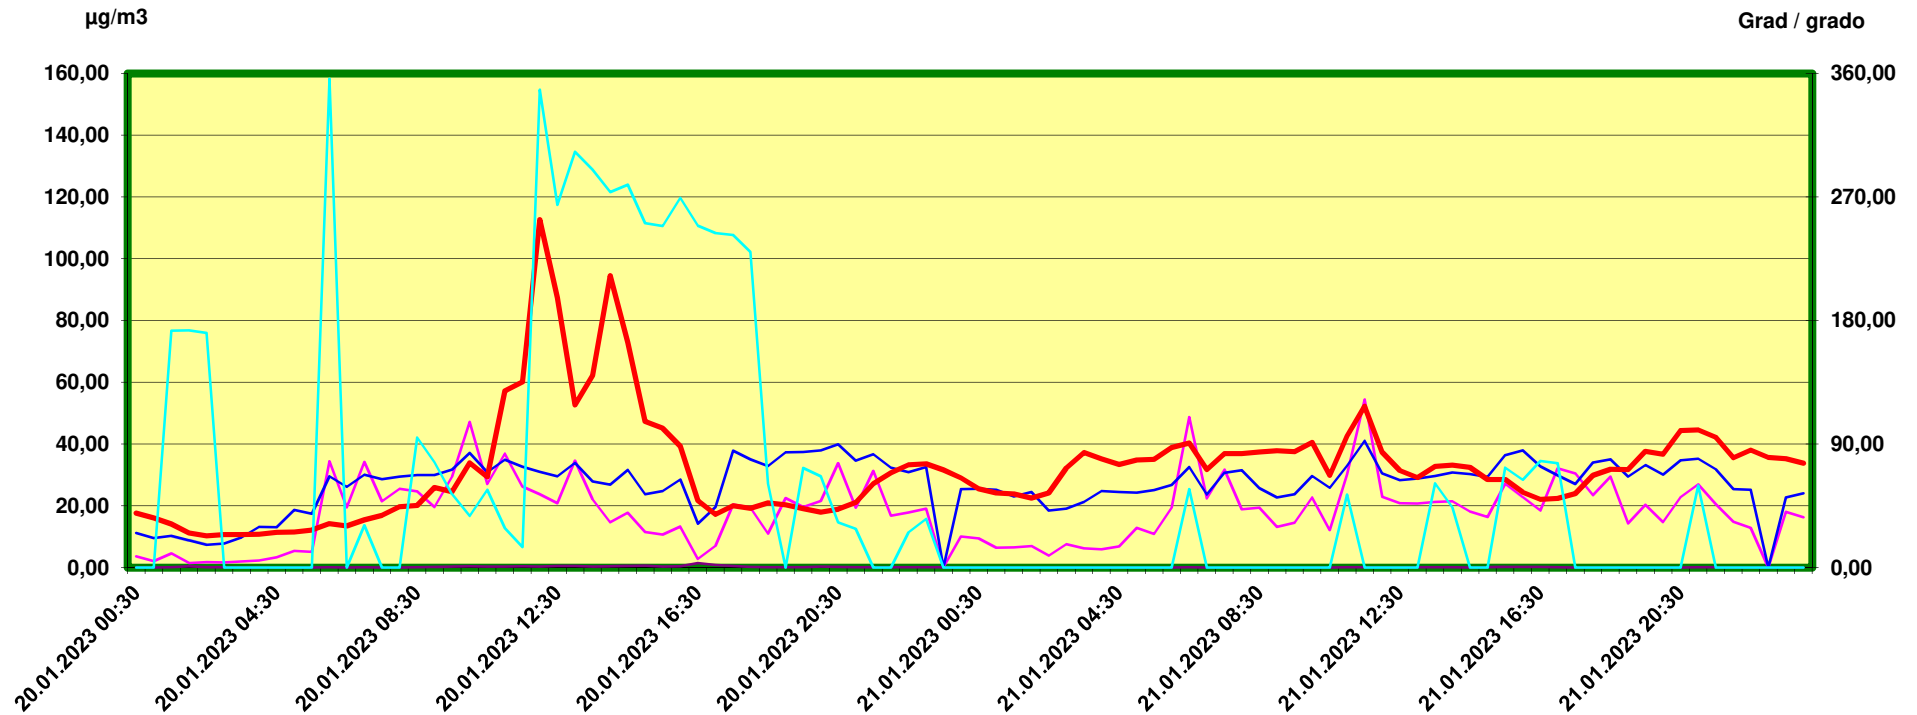

# Innsbruck Ampass

Zeitraum / Periodo di tempo: 20-1-2023 00:30 - 21-1-2023 24:00

Unkorrigierte Werte / Valori non corretti