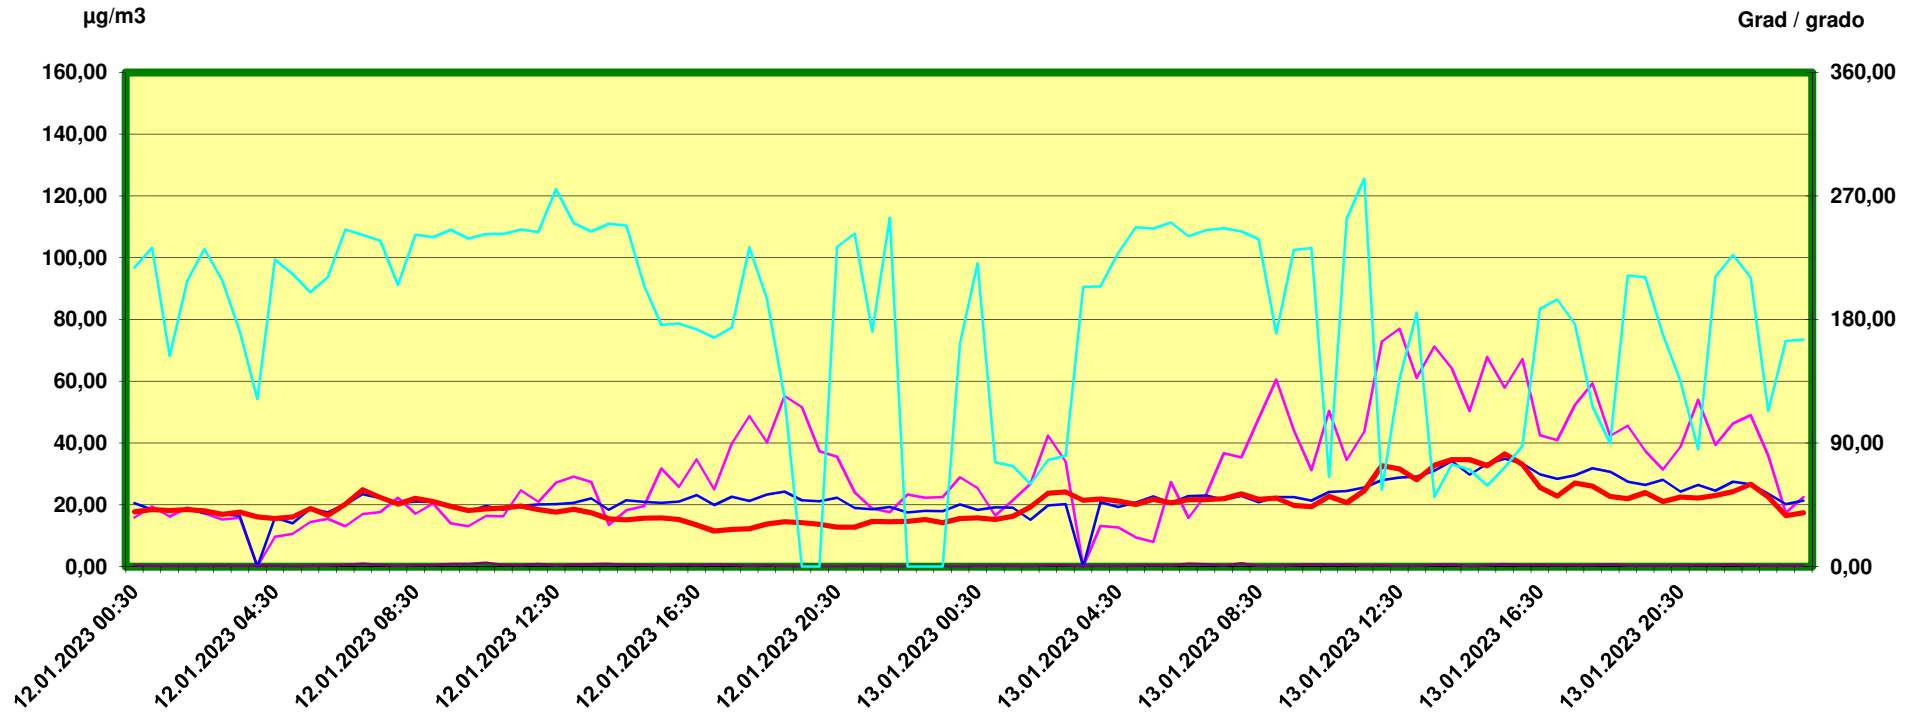

# Innsbruck Ampass

Zeitraum / Periodo di tempo: 12-1-2023 00:30 - 13-1-2023 24:00

Unkorrigierte Werte / Valori non corretti