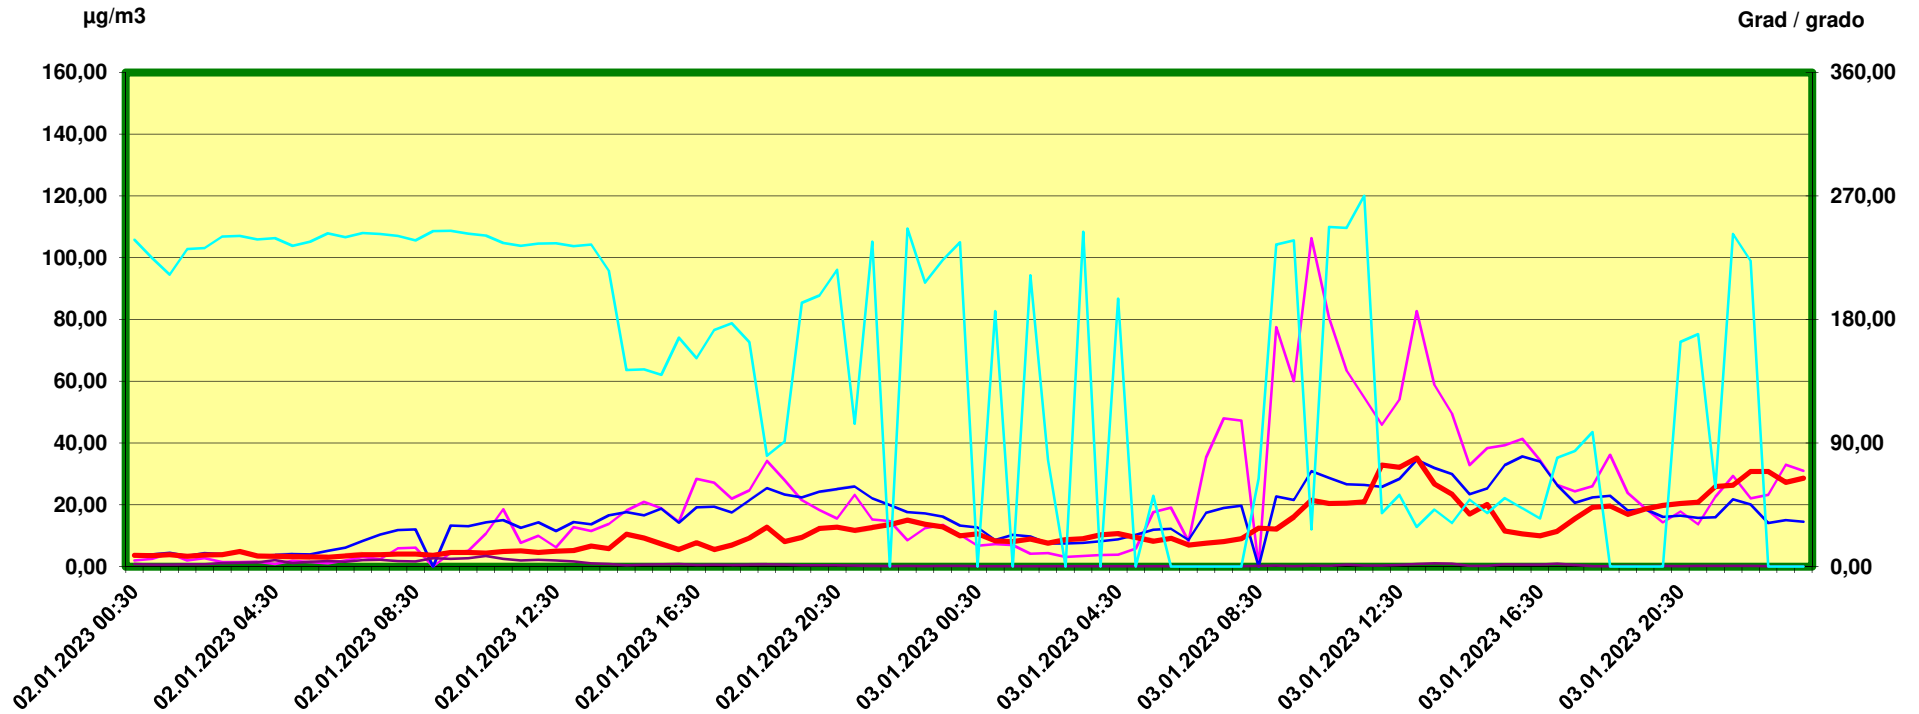

Innsbruck Ampass

Zeitraum / Periodo di tempo: 2-1-2023 00:30 - 3-1-2023 24:00

Unkorrigierte Werte / Valori non corretti